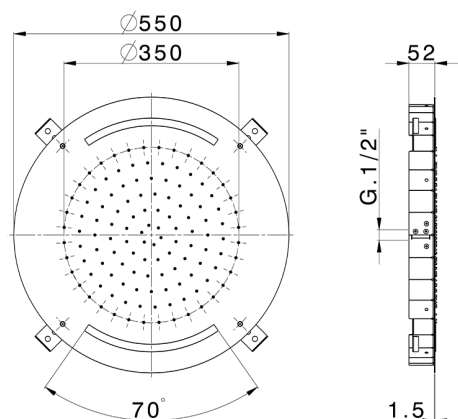

Rociador de techo con cromoterapia Ø 550 mm ZEN SHOWER_ZS0C0035

MODELO **ZS0C0035**

Rociador de techo con cromoterapia Ø 550 mm, funciones de lluvia, cromoterapia, con teclado empotrado incluido, acero inoxidable AISI 304

ACABADOS DISPONIBLES

- **D1** D1 Inox Cepillado
- **40** 40 Negro Mate
- **4Q** 4Q Blanco Mate
- **5G** 5G Oro Rosa
- **D2** D2 Inox brillo

CARACTERÍSTICAS

2026-06-17