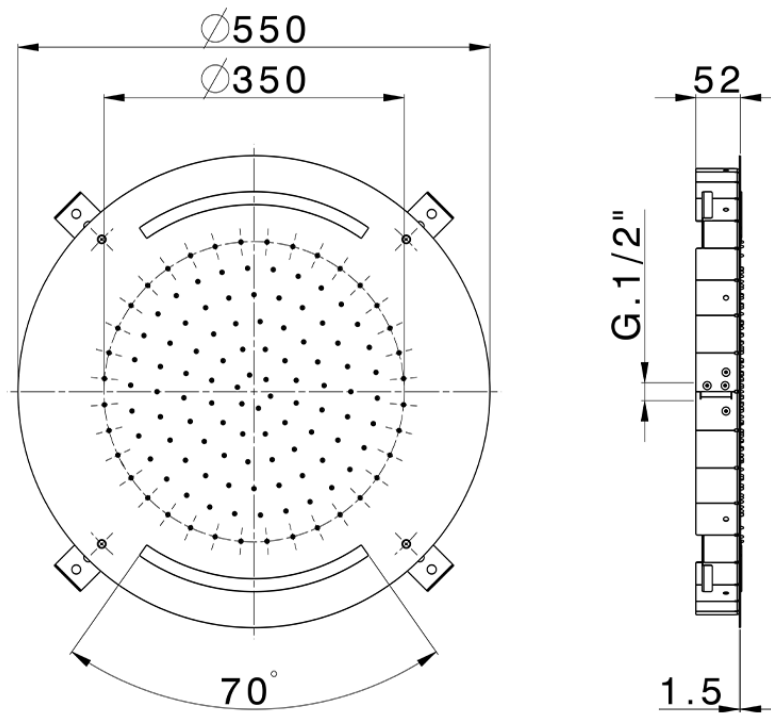

Rociador de techo con cromoterapia Ø 550 mm ZEN SHOWER_ZS0C0035

ZS0C0035

<https://es.cisal.it/rociador-de-techo-con-cromoterapia-o-550-mm-zen-shower-zs0c0035>

2026-06-15