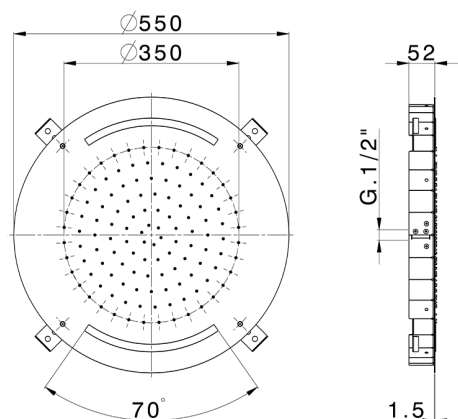

Rociador de techo con cromoterapia Ø 550 mm ZEN SHOWER_ZS0C0035

MODELO **ZS0C0035**

Rociador de techo con cromoterapia Ø 550 mm, funciones de lluvia, cromoterapia, con teclado empotrado incluido, acero inoxidable AISI 304

ACABADOS DISPONIBLES

-  **D1** D1 Inox Cepillado
-  **40** 40 Negro Mate
-  **4Q** 4Q Blanco Mate
-  **5G** 5G Oro Rosa
-  **D2** D2 Inox brillo

CARACTERÍSTICAS

2026-05-01