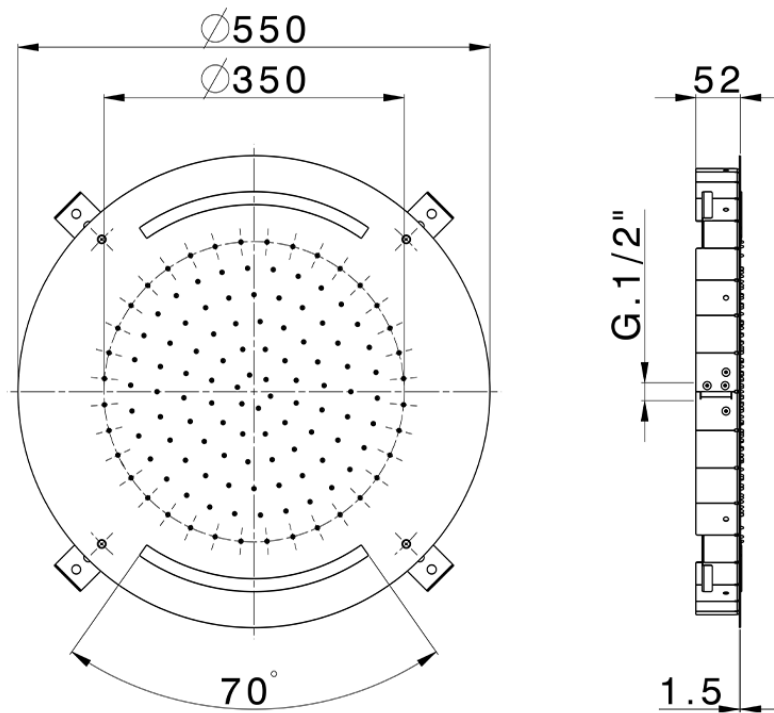

Rociador de techo con cromoterapia Ø 550 mm ZEN SHOWER_ZS0C0035

ZS0C0035

<https://es.cisal.it/rociador-de-techo-con-cromoterapia-o-550-mm-zen-shower-zs0c0035>

2026-06-17