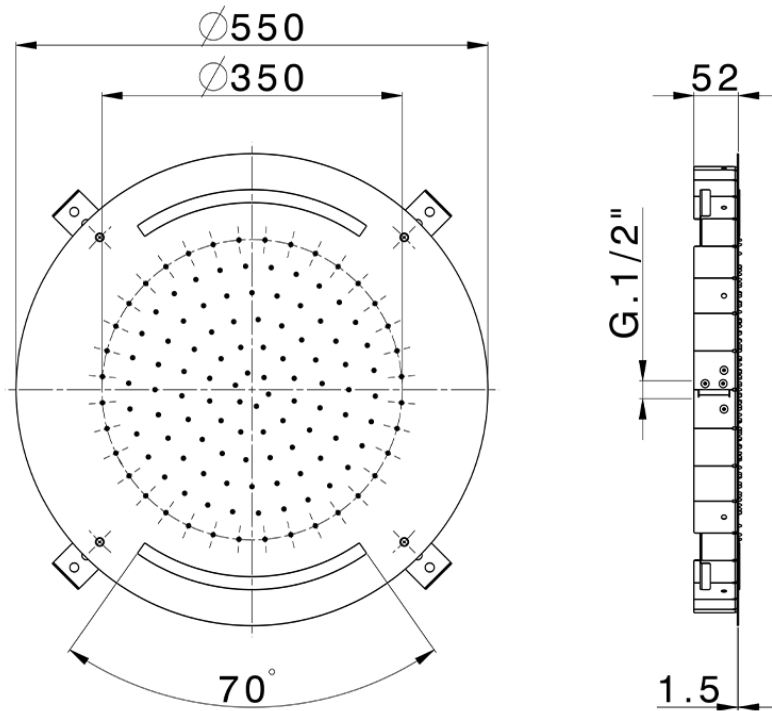

## Rociador de techo con cromoterapia Ø 550 mm ZEN SHOWER\_ZS0C0035

ZS0C0035

<https://es.cisal.it/rociador-de-techo-con-cromoterapia-o-550-mm-zen-shower-zs0c0035>

2026-05-01