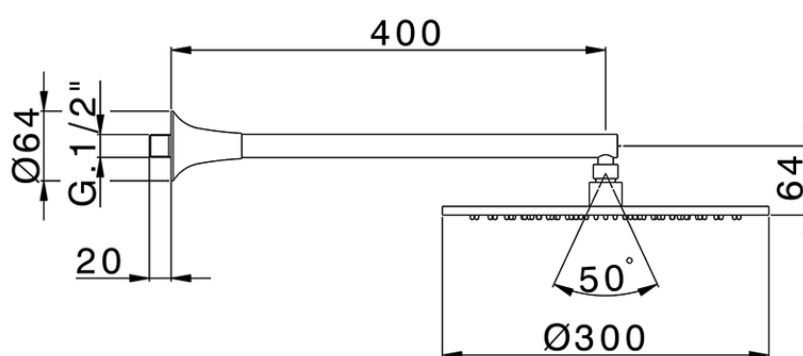

Brazo ducha con rociador VITA_VI013190

VI013190

<https://es.cisal.it/brazo-ducha-con-rociador-vita-vi013190>

2025-01-05