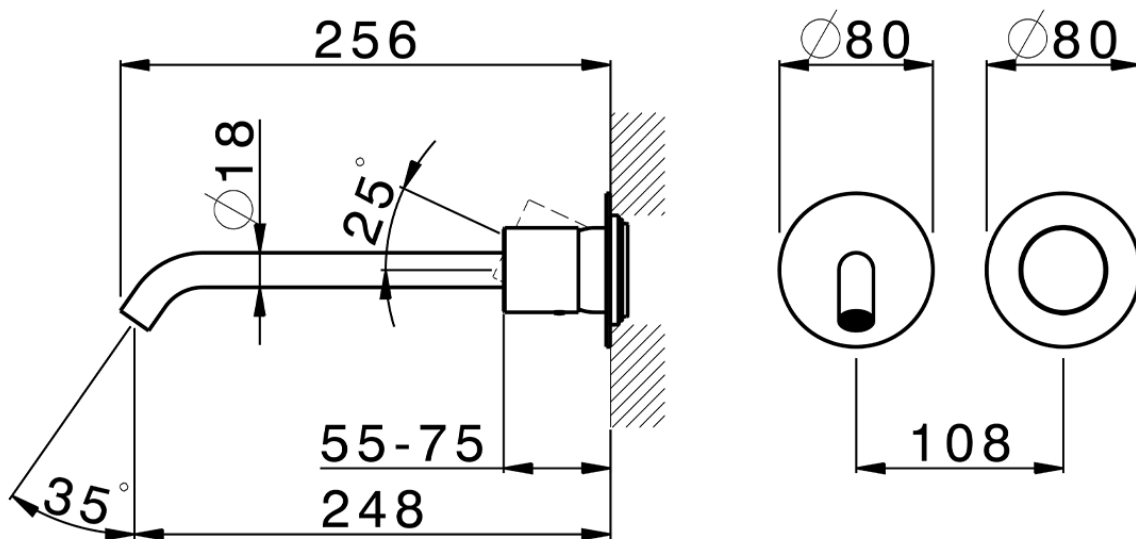

Parte esterna monomando lavabo de pared SMOOTH X32_X3005511

X3005511

<https://es.cisal.it/parte-externa-monomando-lavabo-de-pared-smooth-x32-x3005511>

2025-01-15