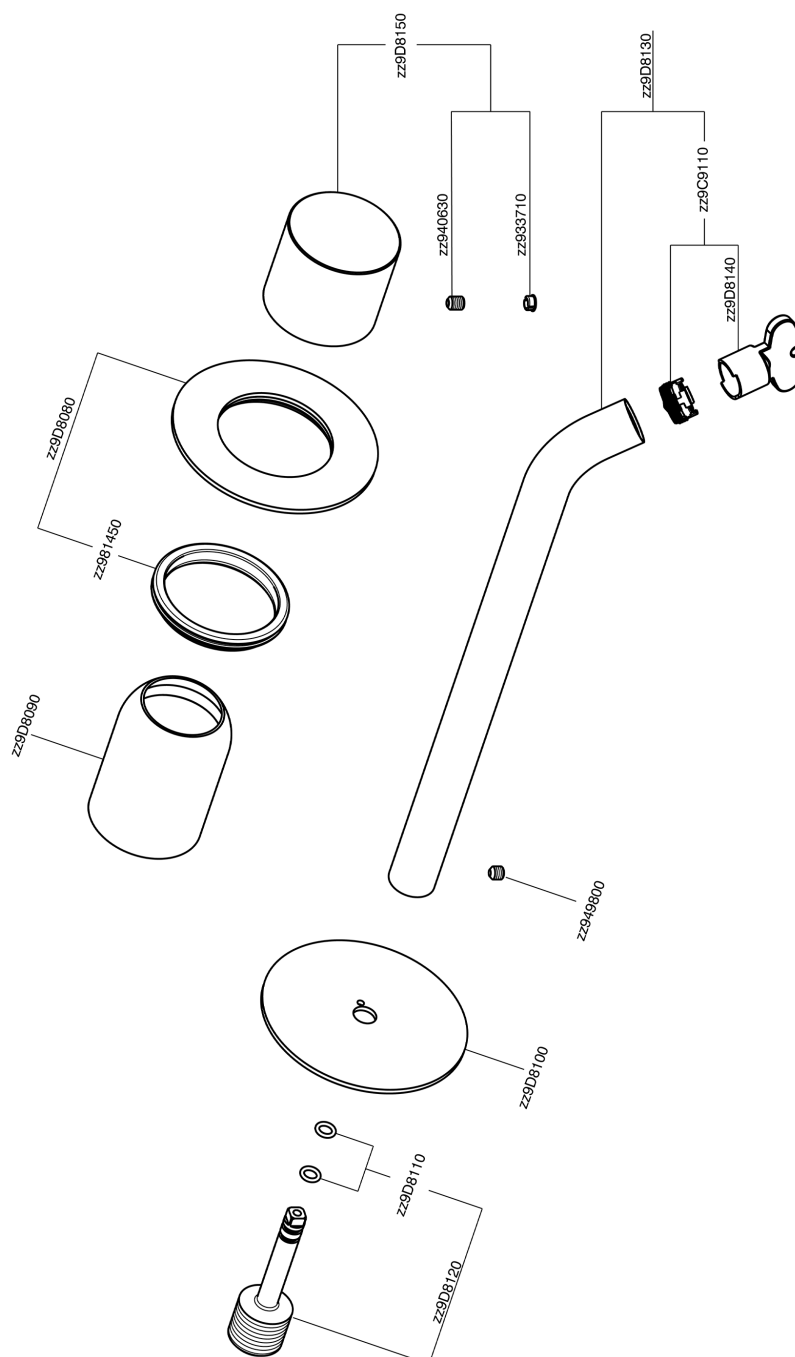

## Parte esterna monomando lavabo de pared SMOOTH X32\_X3005511

X3005511

<https://es.cisal.it/parte-externa-monomando-lavabo-de-pared-smooth-x32-x3005511>

2025-01-15