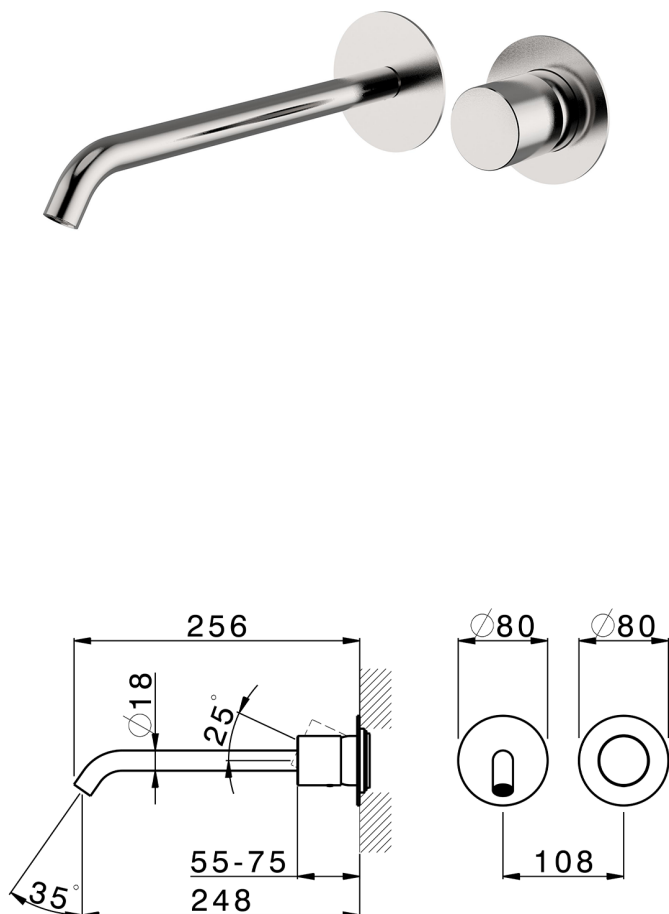

Parte externa monomando lavabo de pared SMOOTH X32_X3005511

MODELO **X3005511**

Parte externa monomando lavabo de pared, sin parte empotrada, caño L.250 mm, para art. Easy-Box ZA002450-ZA025510, con maneta lisa - Inox AISI 316L

ACABADOS DISPONIBLES

-  **5H** 5H Dark Brass Brushed
-  **5L** 5L Brushed Black Titanium
-  **5N** 5N Oro Rosa Cepillado
-  **D1** D1 Inox Cepillado

CARACTERÍSTICAS

Instalación	Empotrado
Empotrado 1	ZA002450

Parte externa monomando lavabo de pared SMOOTH X32_X3005511

X3005511

<https://es.cisal.it/parte-externa-monomando-lavabo-de-pared-smooth-x32-x3005511>

2025-01-15