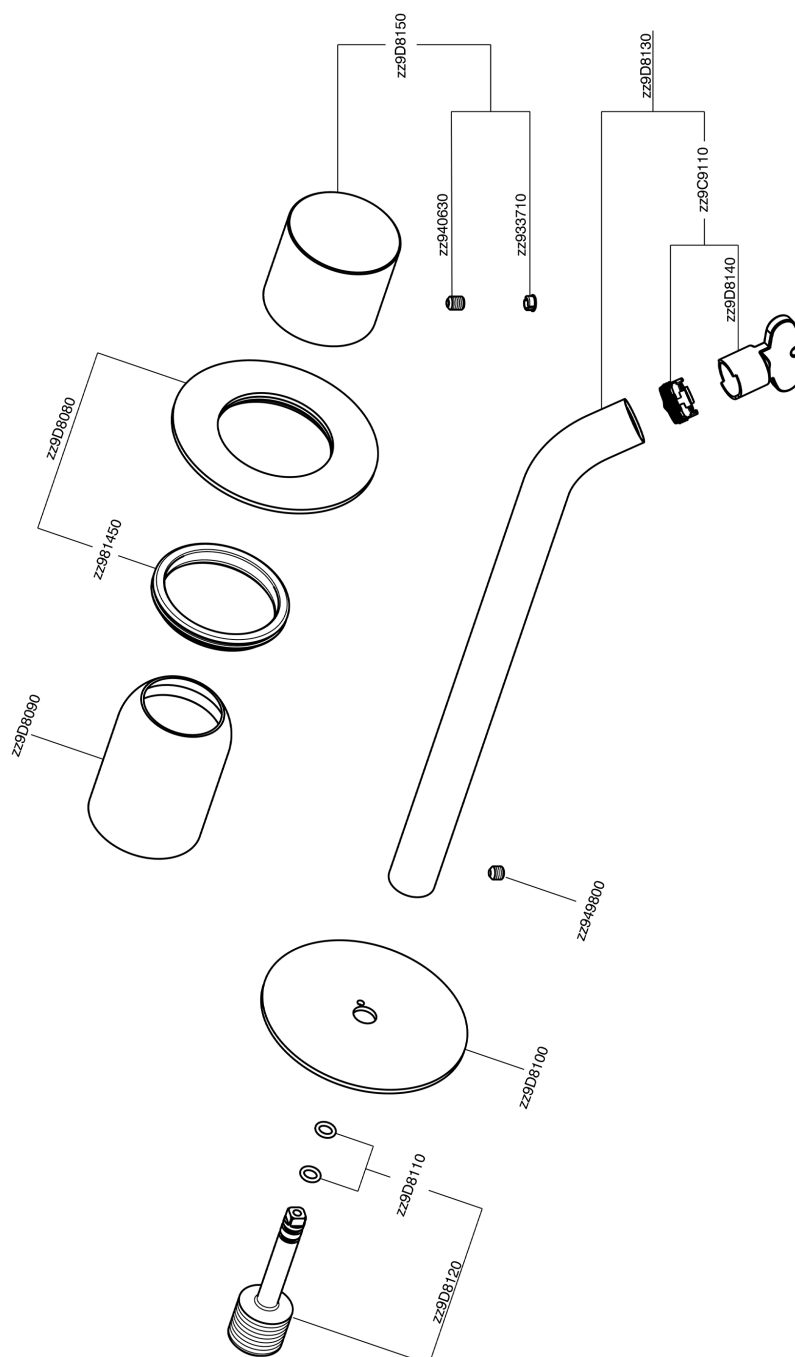

Parte externa monomando lavabo de pared SMOOTH X32_X3005511

MODELO **X3005511**

Parte externa monomando lavabo de pared, sin parte empotrada, caño L.250 mm, para art. Easy-Box ZA002450-ZA025510, con maneta lisa - Inox AISI 316L

ACABADOS DISPONIBLES

-  **5H** 5H Dark Brass Brushed
-  **5L** 5L Brushed Black Titanium
-  **5N** 5N Oro Rosa Cepillado
-  **D1** D1 Inox Cepillado

CARACTERÍSTICAS

Instalación	Empotrado
Empotrado 1	ZA002450

Parte externa monomando lavabo de pared SMOOTH X32_X3005511

X3005511

<https://es.cisal.it/parte-externa-monomando-lavabo-de-pared-smooth-x32-x3005511>

2025-01-15