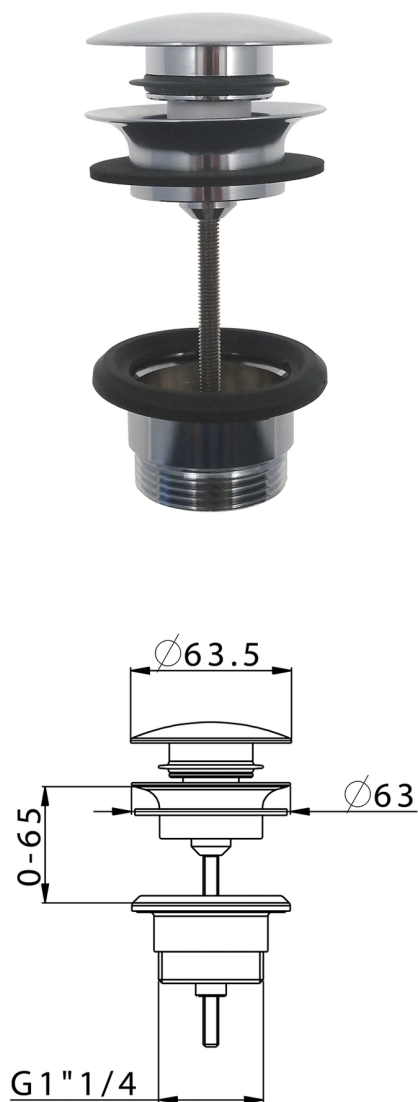

Válvula desagüe click-clack 1" 1/4 para lavabo **COMPLEMENTOS_ZA001780**

MODELO **ZA001780**

Válvula desagüe click-clack 1" 1/4 para lavabo, para sistema de desagüe con rebosadero

ACABADOS DISPONIBLES

-  **21** 21 Cromo
-  **2P** 2P Oro Rosa
-  **2Q** 2Q Black Titanium
-  **40** 40 Negro Mate
-  **4Q** 4Q Blanco Mate