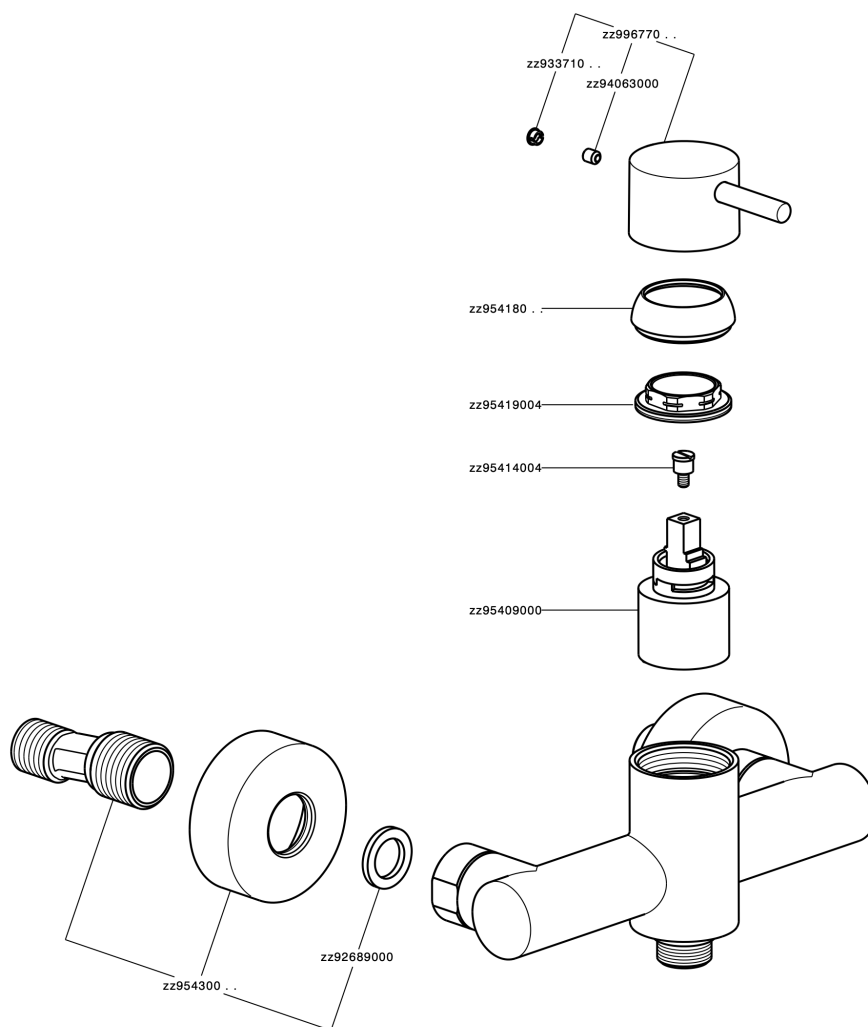

## Ducha monomando SLIM\_SM000440

SM000440

<https://es.cisal.it/ducha-monomando-slim-sm000440>

2025-01-15