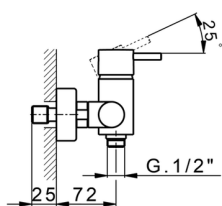

Ducha monomando SLIM_SM000440

MODELO **SM000440**

Ducha monomando, sin conjunto ducha, conexión para flexible 1/2" M

ACABADOS DISPONIBLES

-  **21** 21 Cromo
-  **2B** 2B Niquel Brillo
-  **40** 40 Negro Mate
-  **4Q** 4Q Blanco Mate

CARACTERÍSTICAS

Recambio Cartucho **ZZ95409000**

Cartucho Monomando 35 mm

EcoStop

La función EcoStop limita el caudal del agua aproximadamente el 50% de la salida máxima con una leve resistencia en la maneta. Basta con empujar ligeramente más allá de la mitad del tope sólo cuando se requiera la salida máxima de agua. Esto permitirá ahorrar hasta un 50% de agua.