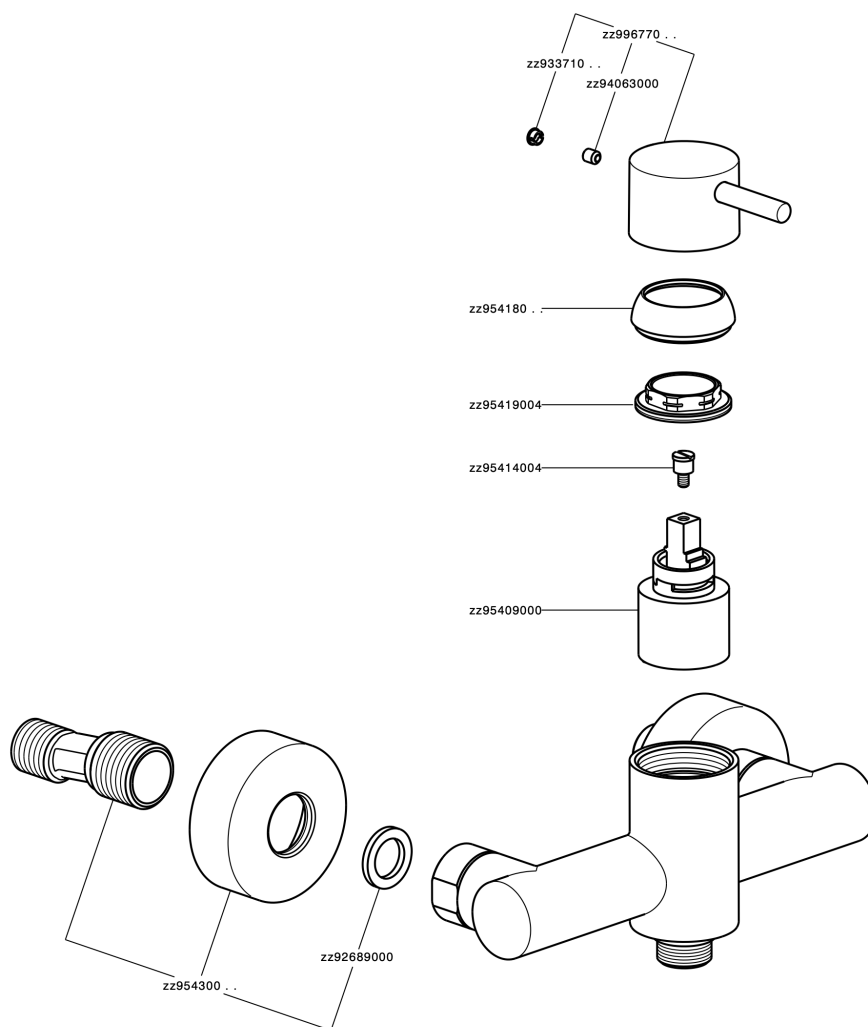

Ducha monomando SLIM_SM000440

MODELO **SM000440**

Ducha monomando, sin conjunto ducha, conexión para flexible 1/2" M

ACABADOS DISPONIBLES

-  **21** 21 Cromo
-  **2B** 2B Niquel Brillo
-  **40** 40 Negro Mate
-  **4Q** 4Q Blanco Mate

CARACTERÍSTICAS

Recambio Cartucho **ZZ95409000**

Cartucho Monomando 35 mm

EcoStop

La función EcoStop limita el caudal del agua aproximadamente el 50% de la salida máxima con una leve resistencia en la maneta. Basta con empujar ligeramente más allá de la mitad del tope sólo cuando se requiera la salida máxima de agua. Esto permitirá ahorrar hasta un 50% de agua.

Ducha monomando SLIM_SM000440

SM000440

<https://es.cisal.it/ducha-monomando-slim-sm000440>

2025-01-15