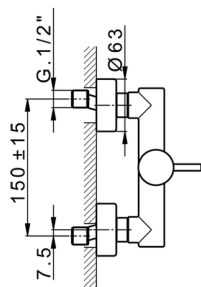

Ducha monomando SLIM_SM000440

MODELO **SM000440**

Ducha monomando, sin conjunto ducha, conexión para flexible 1/2" M

ACABADOS DISPONIBLES

-  **21** 21 Cromo
-  **2B** 2B Niquel Brillo
-  **40** 40 Negro Mate
-  **4Q** 4Q Blanco Mate

CARACTERÍSTICAS

Recambio Cartucho **ZZ95409000**

Cartucho Monomando 35 mm

EcoStop

La función EcoStop limita el caudal del agua aproximadamente el 50% de la salida máxima con una leve resistencia en la maneta. Basta con empujar ligeramente más allá de la mitad del tope sólo cuando se requiera la salida máxima de agua. Esto permitirá ahorrar hasta un 50% de agua.