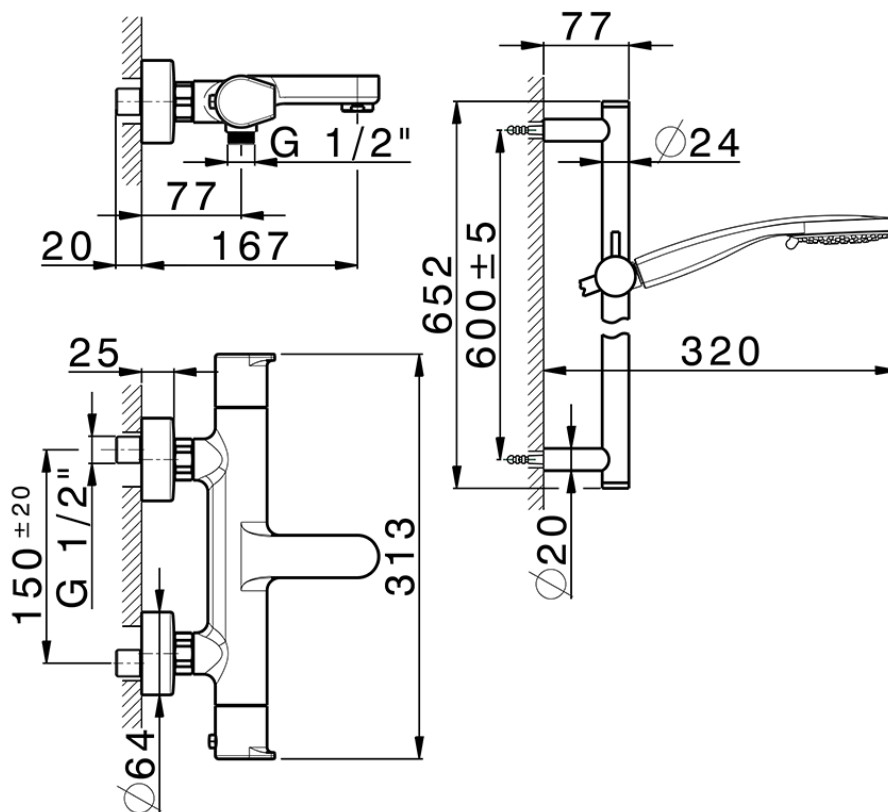

**Bañera termostática con barra-corrediza ROCK&ROLL\_RKS21016**

RKS21016

<https://es.cisal.it/banera-termostatica-con-barra-corrediza-rockroll-rks21016>

2026-05-01