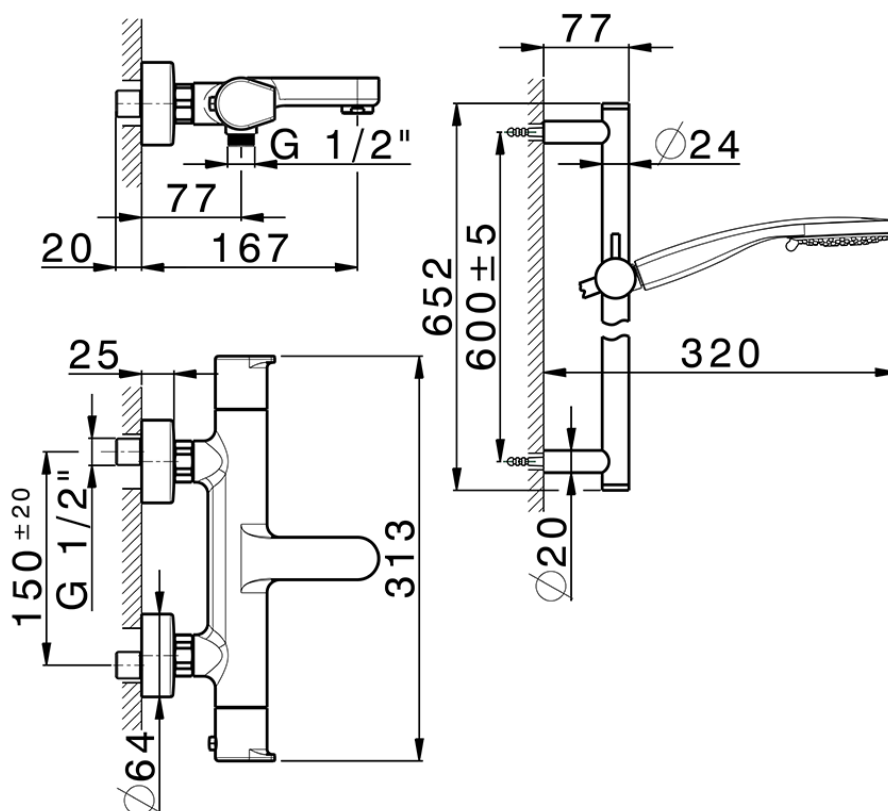

Bañera termostática con barra-corrediza ROCK&ROLL_RKS21016

RKS21016

<https://es.cisal.it/banera-termostatica-con-barra-corrediza-rockroll-rks21016>

2026-06-15