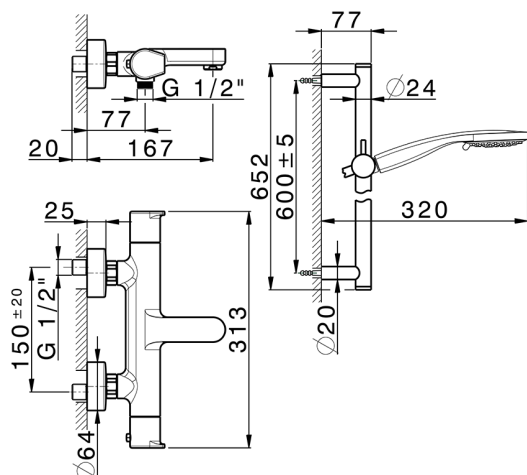

Bañera termostática con barra-corrediza ROCK&ROLL_RKS21016

MODELO **RKS21016**

Bañera termostática con barra-corrediza, barra 60 cm con soporte corredero, duchita 3 funciones Ø 100 mm de ABS, flexible liso SUPREME 150 cm

ACABADOS DISPONIBLES

-  **21** 21 Cromo
-  **2F** 2F Níquel Cepillado
-  **40** 40 Negro Mate

CARACTERÍSTICAS

Recambio Cartucho **22.04A.AR - ZZ97279004**

Cartucho Termostático Argo 2 (filtro lungo)

EcoStop

La función EcoStop limita el caudal del agua aproximadamente el 50% de la salida máxima con una leve resistencia en la maneta. Basta con empujar ligeramente más allá de la mitad del tope sólo cuando se requiera la salida máxima de agua. Esto permitirá ahorrar hasta un 50% de agua.