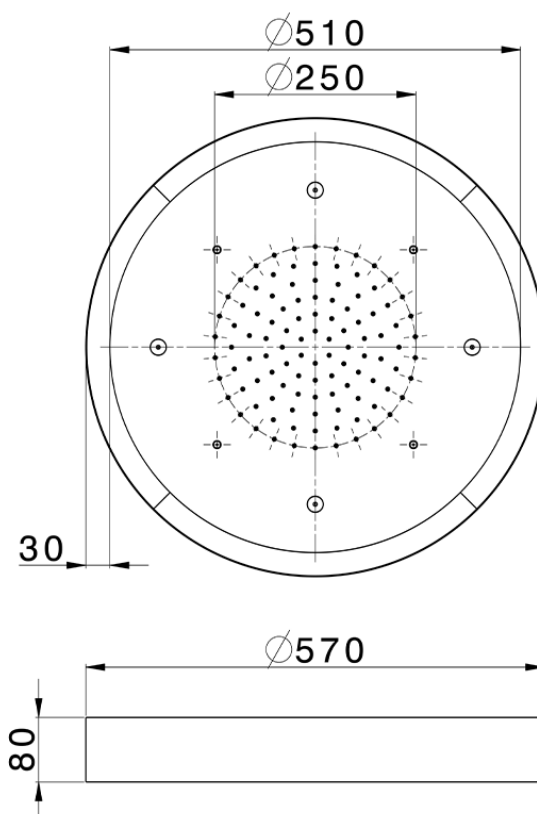

Rociador de techo con cromoterapia Ø 570 mm WELLNESS_ZS0C0175

ZS0C0175

<https://es.cisal.it/rociador-de-techo-con-cromoterapia-o-570-mm-wellness-zs0c0175>

2024-11-15