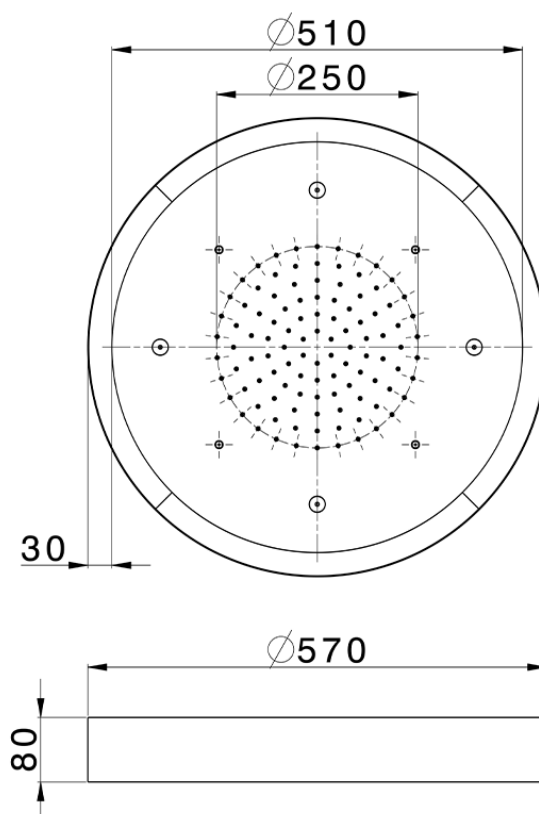

Rociador de techo con cromoterapia Ø 570 mm WELLNESS_ZS0C0175

ZS0C0175

<https://es.cisal.it/rociador-de-techo-con-cromoterapia-o-570-mm-wellness-zs0c0175>

2024-11-15