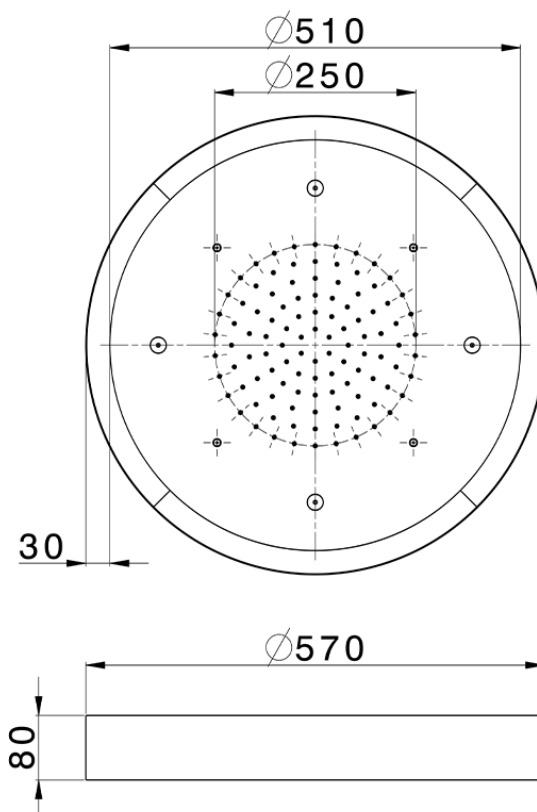

Rociador de techo con cromoterapia Ø 570 mm WELLNESS_ZS0C0175

ZS0C0175

<https://es.cisal.it/rociador-de-techo-con-cromoterapia-o-570-mm-wellness-zs0c0175>

2024-11-21