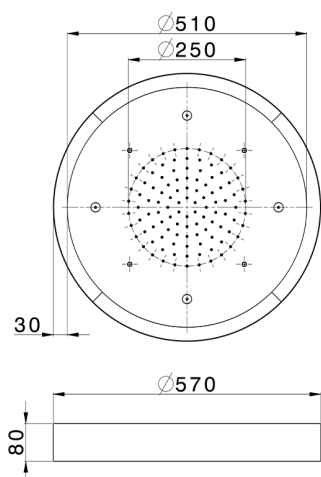

Rociador de techo con cromoterapia Ø 570 mm WELLNESS_ZS0C0175

MODELO **ZS0C0175**

Rociador de techo con cromoterapia Ø 570 mm, con cubierta exterior blanca, funciones lluvia, nebulizador, cromoterapia, con teclado empotrado, acero inoxidable AISI 304