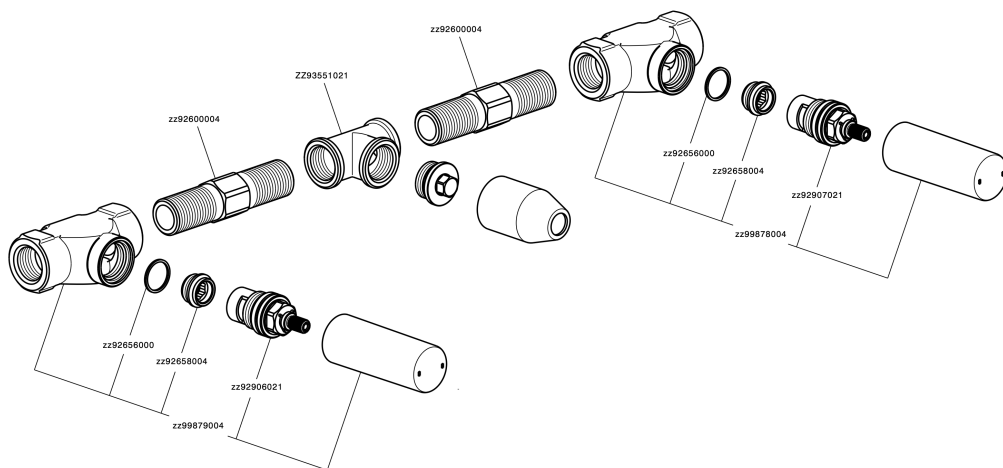

Parte externa lavabo de pared GRACE_GL013510

GL013510

<https://es.cisal.it/parte-externa-lavabo-de-pared-grace-gl013510>

Parte empotrada lavabo de pared EMPOTRADO_ZA033511

ZA033511

<https://es.cisal.it/parte-empotrada-lavabo-de-pared-empotrado-za033511>