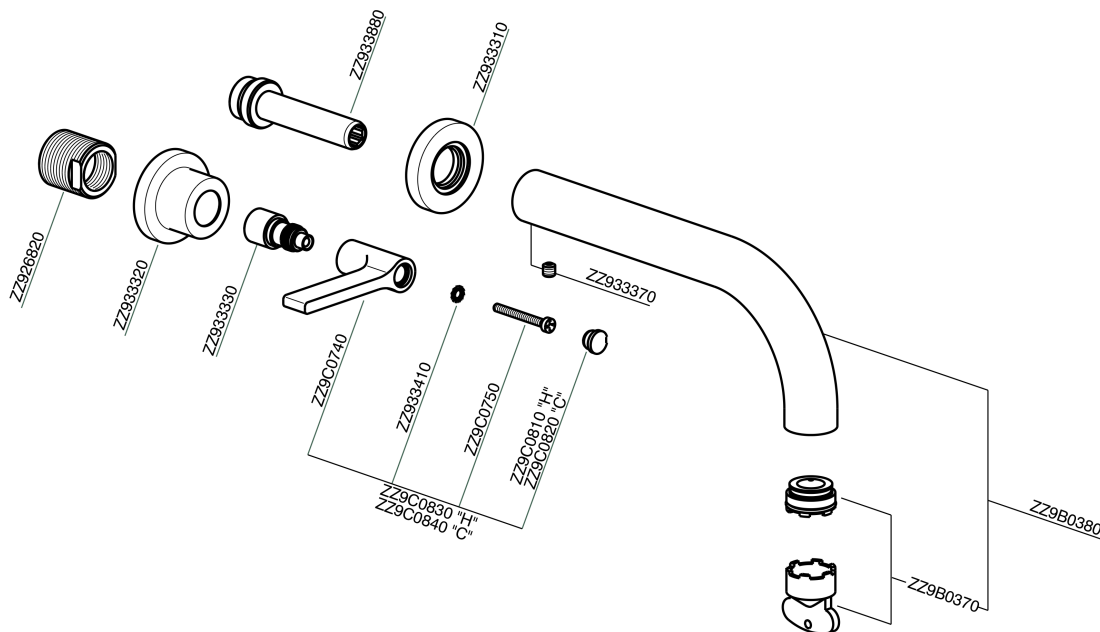

Parte externa lavabo de pared GRACE_GL013510

GL013510

<https://es.cisal.it/parte-externa-lavabo-de-pared-grace-gl013510>

Parte empotrada lavabo de pared EMPOTRADO_ZA033511

ZA033511

<https://es.cisal.it/parte-empotrada-lavabo-de-pared-empotrado-za033511>