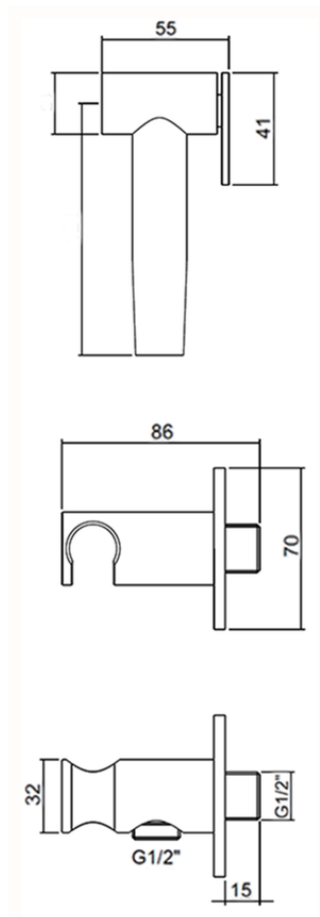

Set ducha higiénica para bidé Inox AISI 304 XION_XI007910

XI007910

<https://es.cisal.it/set-ducha-higienica-para-bide-inox-aisi-304-xionxi007910>

2024-11-01