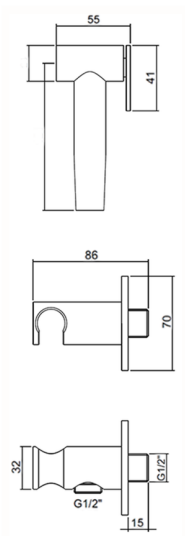

Set ducha higiénica para bidé Inox AISI 304 XION_XI007910

MODELO **XI007910**

Set ducha higiénica para bidé Inox AISI 304, soporte mural redondo, ducha limpieza WC, flexible inox 120 cm

ACABADOS DISPONIBLES

D1 D1 Inox Cepillado

CARACTERÍSTICAS

Ducha limpieza WC

Ducha Limpieza

Ducha hidroescobilla, para la limpieza del inodoro.

2024-11-01