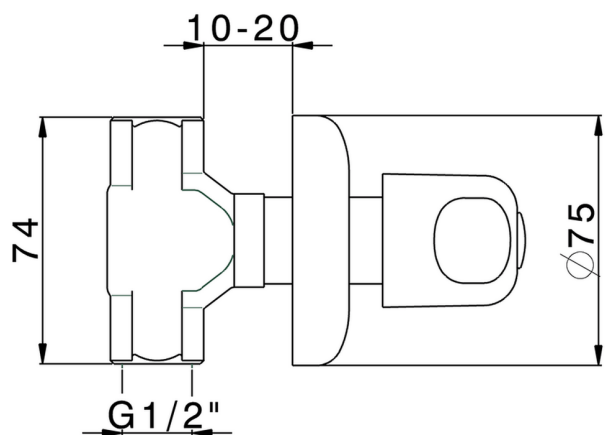

Llave de paso empotrada COMPLEMENTOS_ZA000290

MODELO **ZA000290**

Llave de paso empotrada, salida 1/2" F

ACABADOS DISPONIBLES

CARACTERÍSTICAS

2026-04-29