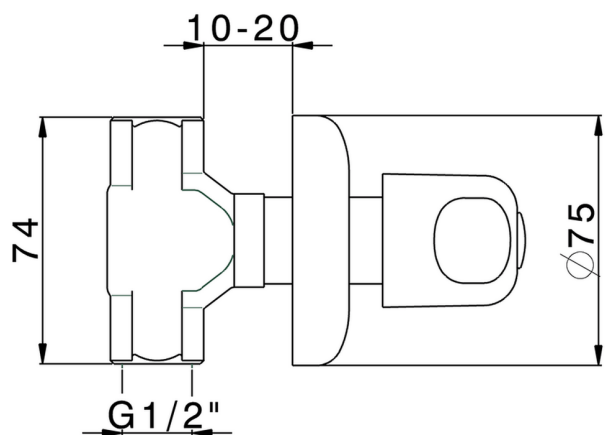

## Llave de paso empotrada COMPLEMENTOS\_ZA000290

MODELO **ZA000290**

Llave de paso empotrada, salida 1/2" F

ACABADOS DISPONIBLES

CARACTERÍSTICAS

2026-06-14