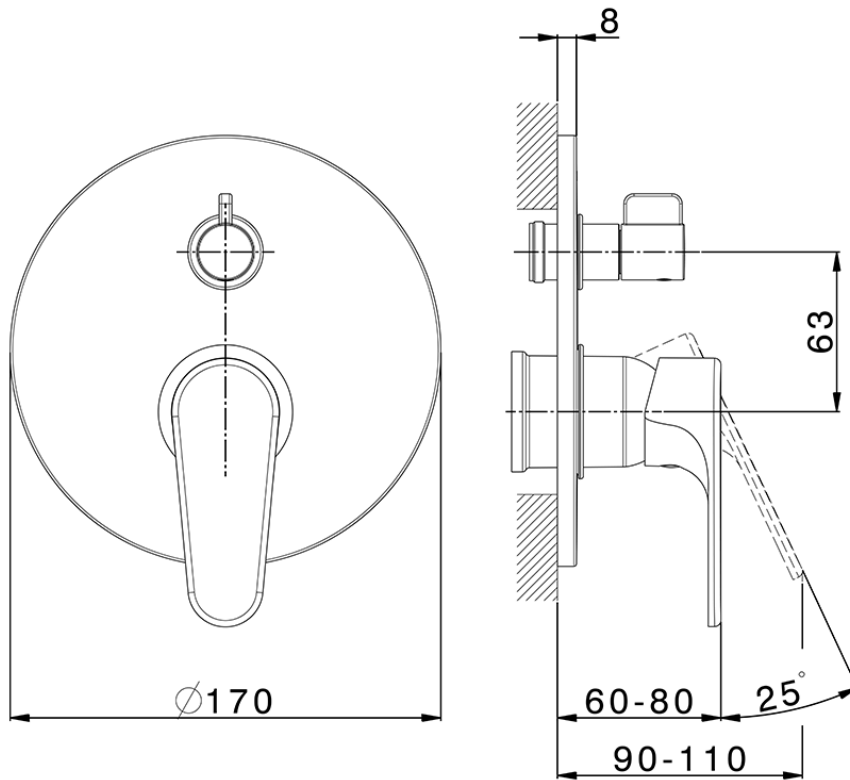

Parte externa monomando baño/ducha empotrado ALMA_A3002300

A3002300

<https://es.cisal.it/parte-externa-monomando-bano-ducha-empotrado-alma-a3002300>

2026-06-19