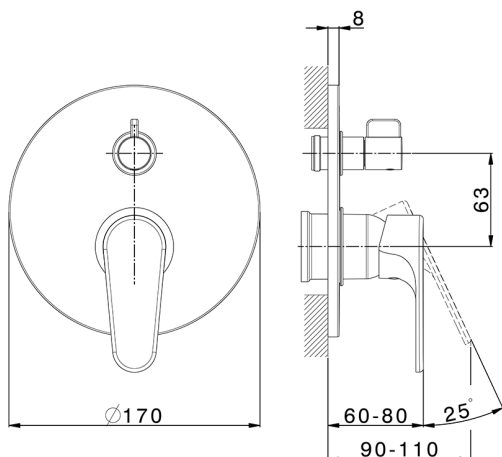

Parte externa monomando baño/ducha empotrado ALMA_A3002300

MODELO **A3002300**

Parte externa monomando baño/ducha empotrado, Desviador giratorio 2 salidas, sin parte empotrada, para art. Easy-Box ZA000230

ACABADOS DISPONIBLES

-  **21** 21 Cromo
-  **2F** 2F Niquel Cepillado
-  **40** 40 Negro Mate

CARACTERÍSTICAS

Instalación **Empotrado**
Empotrado 1 **ZA000230**

2026-05-03