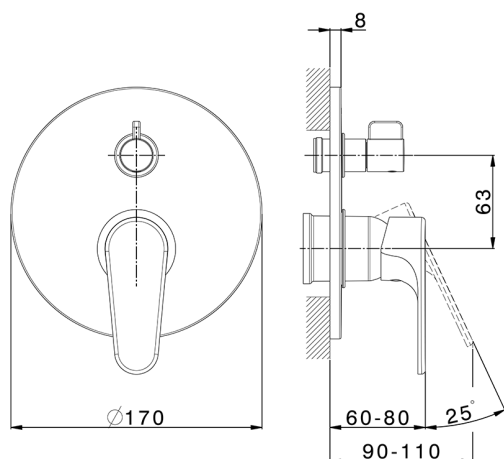

Parte externa monomando baño/ducha empotrado ALMA_A3002300

MODELO **A3002300**

Parte externa monomando baño/ducha empotrado, Desviador giratorio 2 salidas, sin parte empotrada, para art. Easy-Box ZA000230

ACABADOS DISPONIBLES

-  **21** 21 Cromo
-  **2F** 2F Niquel Cepillado
-  **40** 40 Negro Mate

CARACTERÍSTICAS

Instalación **Empotrado**
Empotrado 1 **ZA000230**

2026-06-19