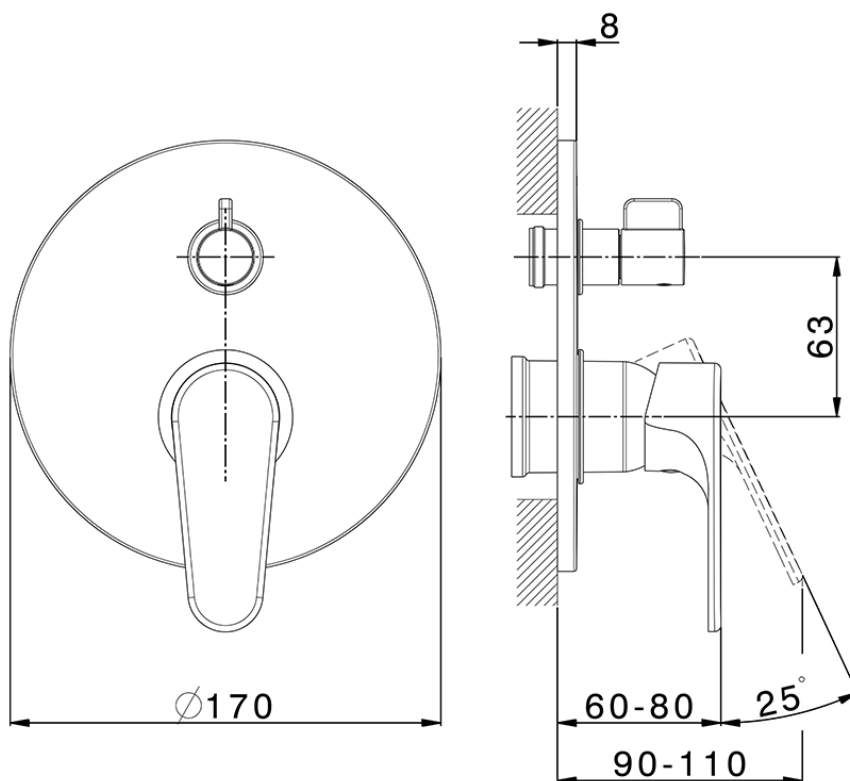

## Parte externa monomando baño/ducha empotrado ALMA\_A3002300

A3002300

<https://es.cisal.it/parte-externa-monomando-bano-ducha-empotrado-alma-a3002300>

2026-06-19