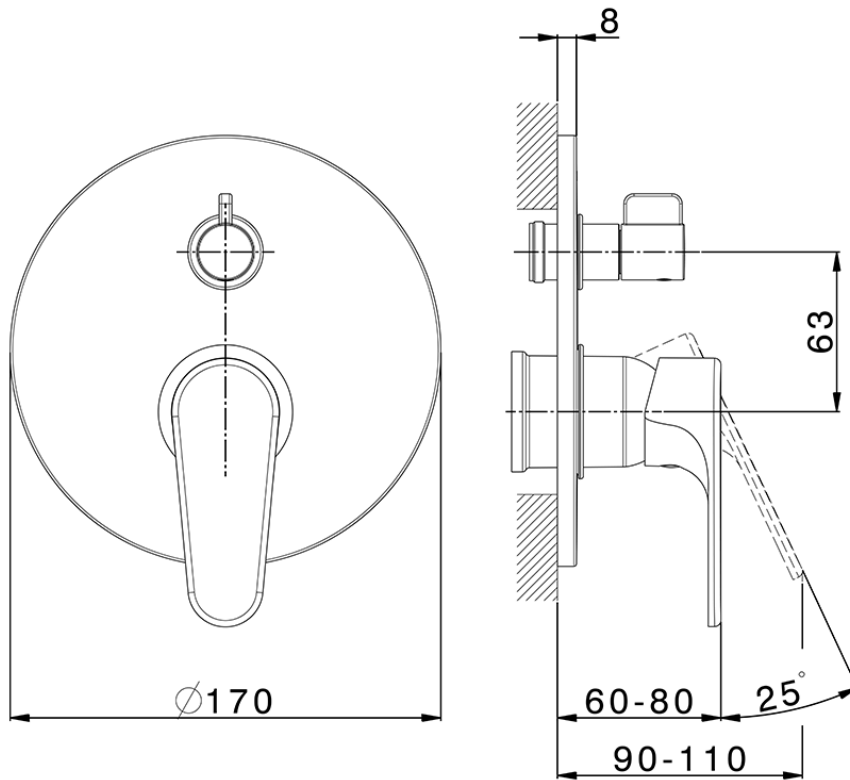

## Parte externa monomando baño/ducha empotrado ALMA\_A3002300

A3002300

<https://es.cisal.it/parte-externa-monomando-bano-ducha-empotrado-alma-a3002300>

2026-05-03