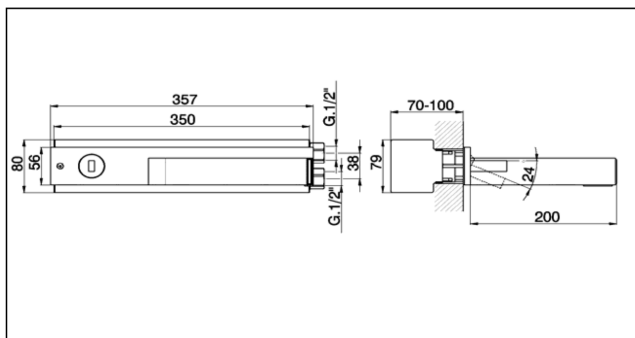

Lavabo monomando de pared WAVE_WA002511

cisal

WA 00251

NR.	DESCRIZIONE DESCRIPTION BESCHREIBUNG DESCRIPTION	N.CODICE CODE NO. WERSKNR. NR.CODE	NR.	DESCRIZIONE DESCRIPTION BESCHREIBUNG DESCRIPTION	N.CODICE CODE NO. WERSKNR. NR.CODE	NR.	DESCRIZIONE DESCRIPTION BESCHREIBUNG DESCRIPTION	N.CODICE CODE NO. WERSKNR. NR.CODE
1	Bocca di erogazione Bath spout Wanneneinlauf Bec déverseur	ZZ944910	6	Guarnizione fibra 18,5x11x2 Gasket rubber 18,5x11x2 Fiberdichtung 18,5x11x2 Joint en fibre 18,5x11x2	ZZ927140			
2	Vite M.4x45 Screw M.4x45 Schraube M.4x45 Vis M.4x45	ZZ944920	7	Flexibile 350 G.3/8"F x G.1/2"F Flex 350 G.3/8"F x G.1/2"F Anschlusschlauch 350 G.3/8"F x G.1/2"F Flex 350 G.3/8"F x G.1/2"F	ZZ944930			
3	Leva monocomando "WA" Lever "WA" Hebel "WA" Levier "WA"	ZZ944870	8	Flexibile 270 G.3/8"F x M.11x1M Flex 270 G.3/8"F x M.11x1M Anschlusschlauch 270G.3/8"FxM.11x1M Flex 270 G.3/8"F x M.11x1M	ZZ944940			
3-1	Grano punta piana inox M.4x4 Screw-stainless steel M.4x4 Madenschraube M.4x4 Vis speciale inox M.4x4	ZZ933280	9	Guarnizione per piastra Gasket for plate Dichtung fuer Platte Joint pour plaque	ZZ944950			
4	Calotta bloccaggio cartuccia Nut for mixing valve Mutter f/Kartusche Ecorou pour cartouche	ZZ944880						
5	Cartuccia monocomando Mixing valve Kartusche Cartouche mitigeurs	ZZ931970						

WA002511

<https://es.cisal.it/lavabo-monomando-de-pared-wave-wa002511>

2025-01-15