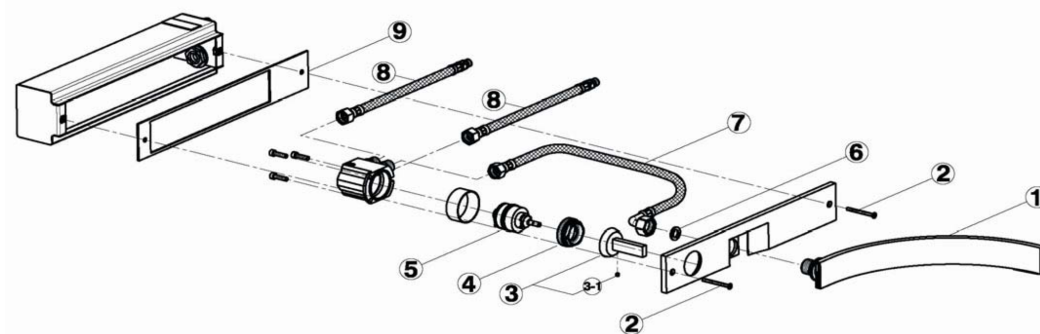

Lavabo monomando de pared WAVE_WA002511

cisal

WA 00251

NR.	DESCRIZIONE DESCRIPTION BESCHREIBUNG DESCRIPTION	N.CODICE CODE NO. WERSKNR. NR.CODE	NR.	DESCRIZIONE DESCRIPTION BESCHREIBUNG DESCRIPTION	N.CODICE CODE NO. WERSKNR. NR.CODE	NR.	DESCRIZIONE DESCRIPTION BESCHREIBUNG DESCRIPTION	N.CODICE CODE NO. WERSKNR. NR.CODE
1	Bocca di erogazione Bath spout Wanneneinlauf Bec déverseur	ZZ944910	6	Guarnizione fibra 18,5x11x2 Gasket rubber 18,5x11x2 Fiberdichtung 18,5x11x2 Joint en fibre 18,5x11x2	ZZ927140			
2	Vite M.4x45 Screw M.4x45 Schraube M.4x45 Vis M.4x45	ZZ944920	7	Flexibile 350 G.3/8"F x G.1/2"F Flex 350 G.3/8"F x G.1/2"F Anschlusschlauch 350 G.3/8"F x G.1/2"F Flex 350 G.3/8"F x G.1/2"F	ZZ944930			
3	Leva monocomando "WA" Lever "WA" Hebel "WA" Levier "WA"	ZZ944870	8	Flexibile 270 G.3/8"F x M.11x1M Flex 270 G.3/8"F x M.11x1M Anschlusschlauch 270G.3/8"FxM.11x1M Flex 270 G.3/8"F x M.11x1M	ZZ944940			
3-1	Grano punta piana inox M.4x4 Screw-stainless steel M.4x4 Madenschraube M.4x4 Vis speciale inox M.4x4	ZZ933280	9	Guarnizione per piastra Gasket for plate Dichtung fuer Platte Joint pour plaque	ZZ944950			
4	Calotta bloccaggio cartuccia Nut for mixing valve Mutter f/Kartusche Ecorou pour cartouche	ZZ944880						
5	Cartuccia monocomando Mixing valve Kartusche Cartouche mitigeurs	ZZ931970						

WA002511

<https://es.cisal.it/lavabo-monomando-de-pared-wave-wa002511>

2025-01-15