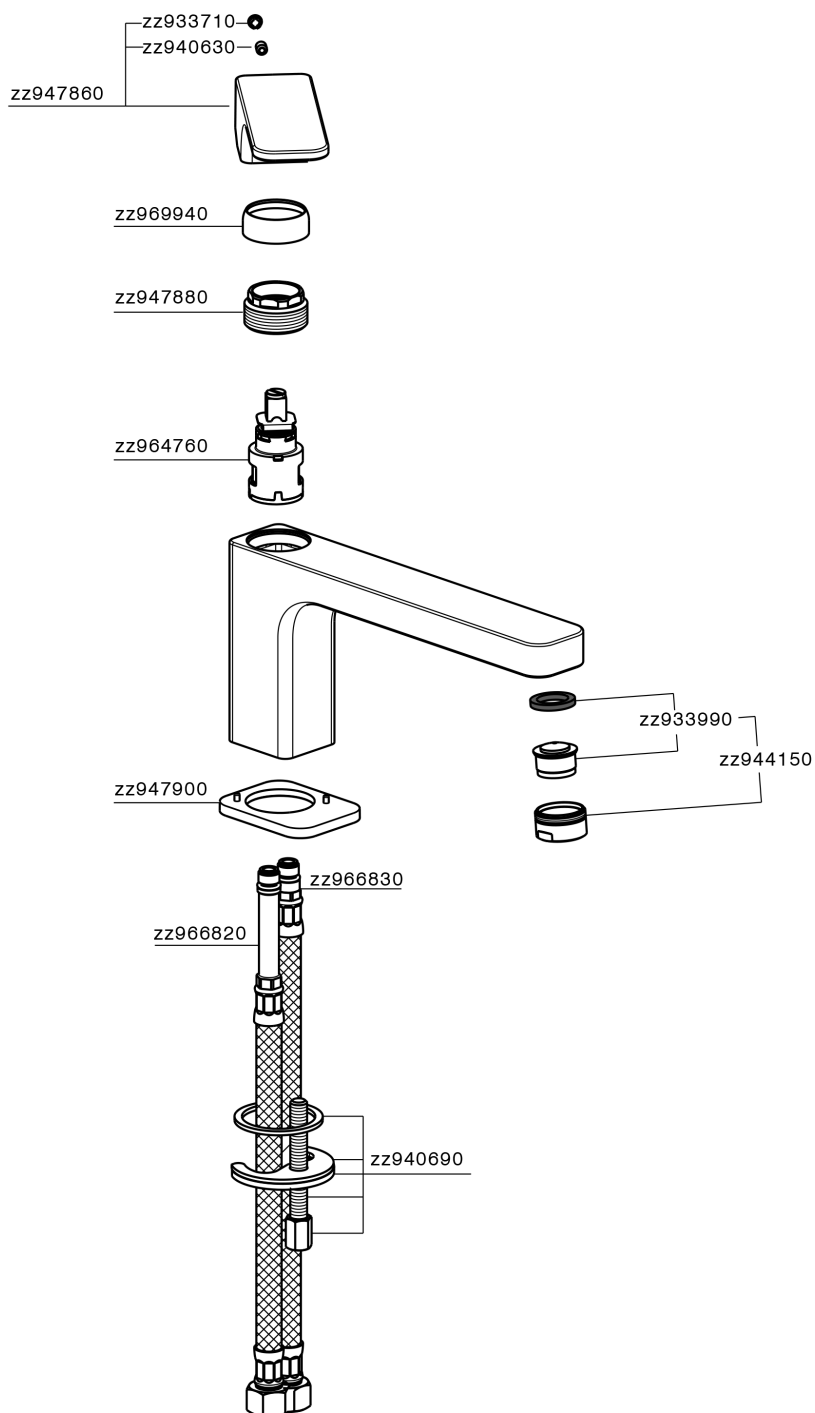

Lavabo monomando CUBIC_CU001541

CU001541

<https://es.cisal.it/lavabo-monomando-cubic-cu001541>

2026-05-01