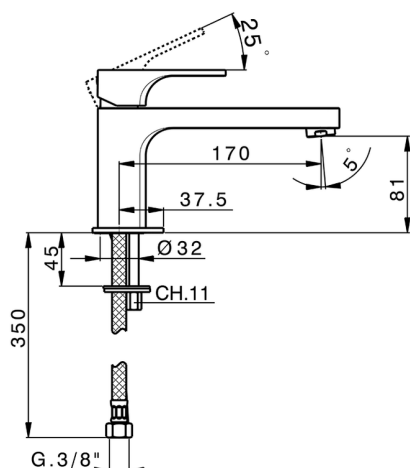

## Lavabo monomando CUBIC\_CU001541

MODELO **CU001541**

Lavabo monomando, sin desagüe automático, latiguillos acero G.3/8"

### CARACTERÍSTICAS

Recambio Cartucho **ZZ94240000**

**Cartucho Monomando 25 mm**