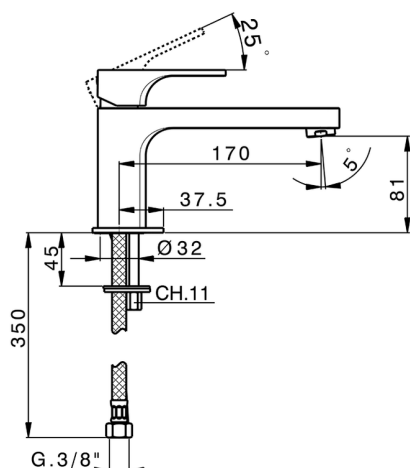

Lavabo monomando CUBIC_CU001541

MODELO **CU001541**

Lavabo monomando, sin desagüe automático, latiguillos acero G.3/8"

ACABADOS DISPONIBLES

-  **21** 21 Cromo
-  **2B** 2B Niquel Brillo
-  **2F** 2F Niquel Cepillado
-  **40** 40 Negro Mate

CARACTERÍSTICAS

Recambio Cartucho **ZZ94240000**

Cartucho Monomando 25 mm

Lavabo monomando CUBIC_CU001541

CU001541

<https://es.cisal.it/lavabo-monomando-cubic-cu001541>

2026-05-01