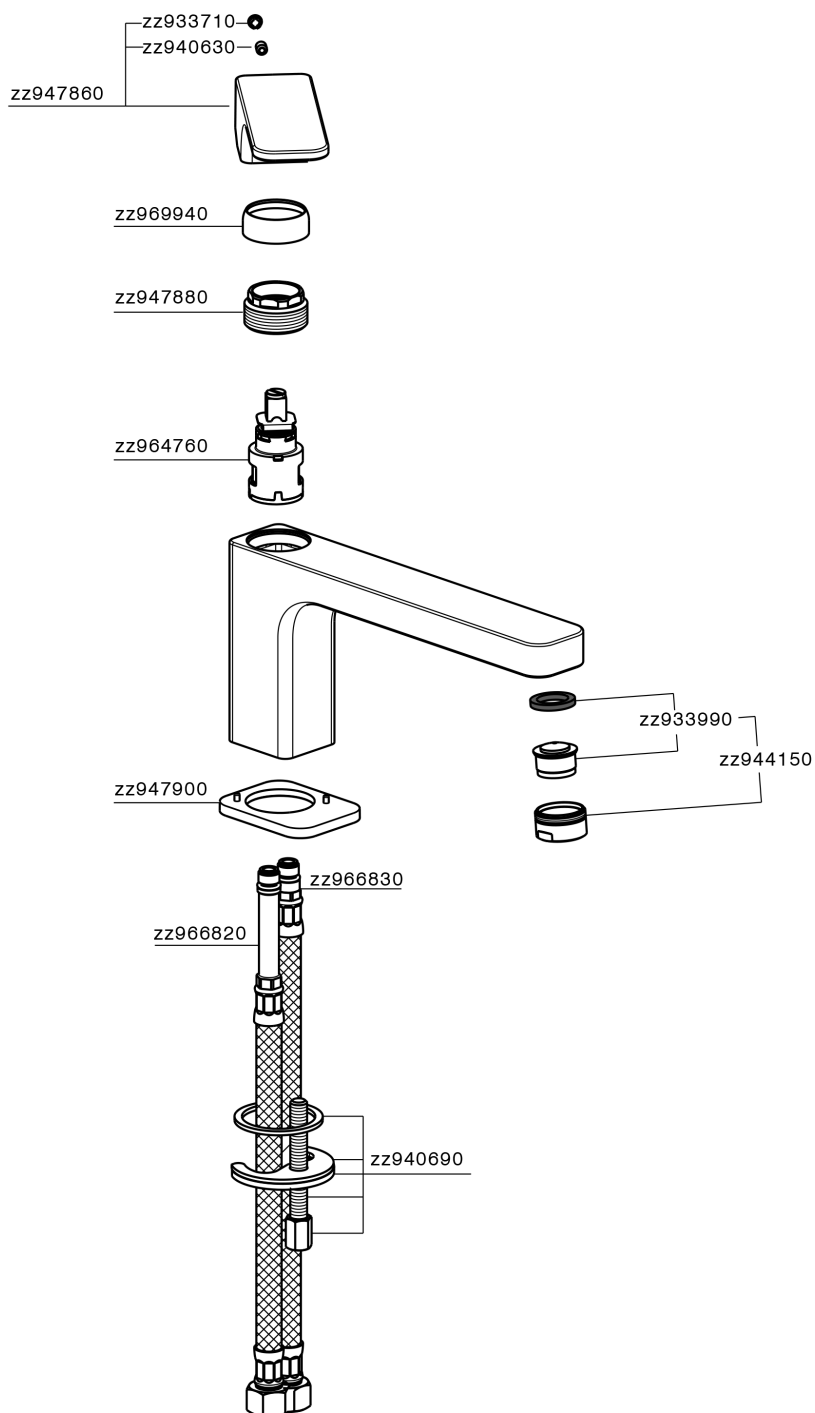

Lavabo monomando CUBIC_CU001541

MODELO **CU001541**

Lavabo monomando, sin desagüe automático, latiguillos acero G.3/8"

ACABADOS DISPONIBLES

-  **21** 21 Cromo
-  **2B** 2B Niquel Brillo
-  **2F** 2F Niquel Cepillado
-  **40** 40 Negro Mate

CARACTERÍSTICAS

Recambio Cartucho **ZZ94240000**

Cartucho Monomando 25 mm

Lavabo monomando CUBIC_CU001541

CU001541

<https://es.cisal.it/lavabo-monomando-cubic-cu001541>

2026-05-01