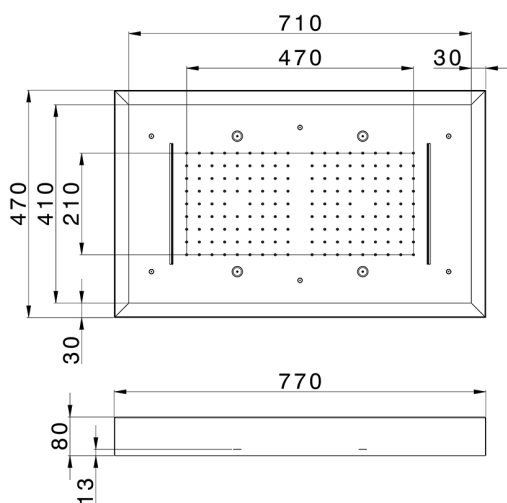

Rociador de techo con cromoterapia 770x470 mm WELLNESS_ZS0C0185

MODELO **ZS0C0185**

Rociador de techo con cromoterapia 770x470 mm, con cubierta exterior blanca, funciones lluvia, nebulizador, funciones cascada, cromoterapia, con teclado empotrado, acero inoxidable AISI 304

ACABADOS DISPONIBLES

-  **D1** D1 Inox Cepillado
-  **40** 40 Negro Mate
-  **4Q** 4Q Blanco Mate
-  **D2** D2 Inox brillo

CARACTERÍSTICAS

2026-05-02