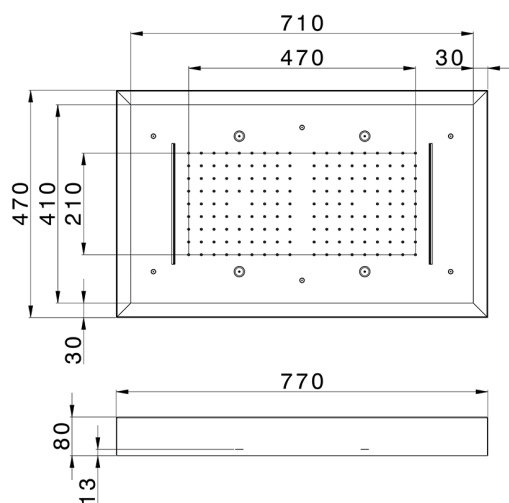

Rociador de techo con cromoterapia 770x470 mm WELLNESS_ZS0C0185

MODELO **ZS0C0185**

Rociador de techo con cromoterapia 770x470 mm, con cubierta exterior blanca, funciones lluvia, nebulizador, funciones cascada, cromoterapia, con teclado empotrado, acero inoxidable AISI 304

ACABADOS DISPONIBLES

-  **D1** D1 Inox Cepillado
-  **40** 40 Negro Mate
-  **4Q** 4Q Blanco Mate
-  **D2** D2 Inox brillo

CARACTERÍSTICAS

2026-05-02