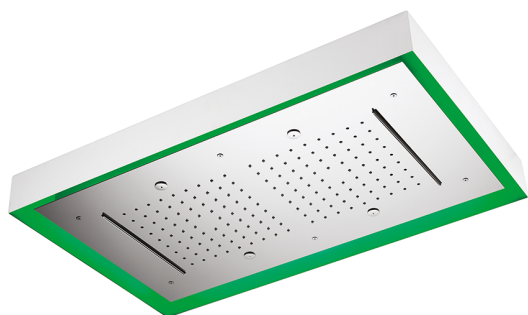

Rociador de techo con cromoterapia 770x470 mm WELLNESS_ZS0C0185

MODELO **ZS0C0185**

Rociador de techo con cromoterapia 770x470 mm, con cubierta exterior blanca, funciones lluvia, nebulizador, funciones cascada, cromoterapia, con teclado empotrado, acero inoxidable AISI 304

ACABADOS DISPONIBLES

-  **D1** D1 Inox Cepillado
-  **40** 40 Negro Mate
-  **4Q** 4Q Blanco Mate
-  **D2** D2 Inox brillo

CARACTERÍSTICAS

2026-05-02