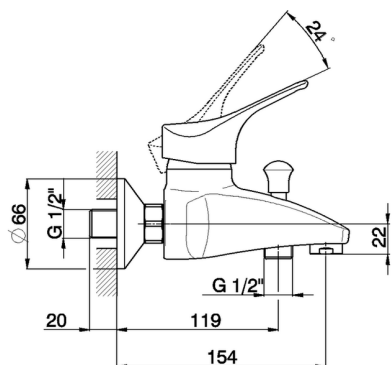

Bañera monomando MITO3_M3000130

MODELO **M3000130**

Bañera monomando, sin conjunto ducha, conexión para flexible 1/2" M

ACABADOS DISPONIBLES

CARACTERÍSTICAS

Recambio Cartucho **ZZ95273000**

Cartucho Monomando 40 mm

Bañera monomando MITO3_M3000130

M3000130

<https://es.cisal.it/banera-monomando-mito3-m3000130>

2026-04-30