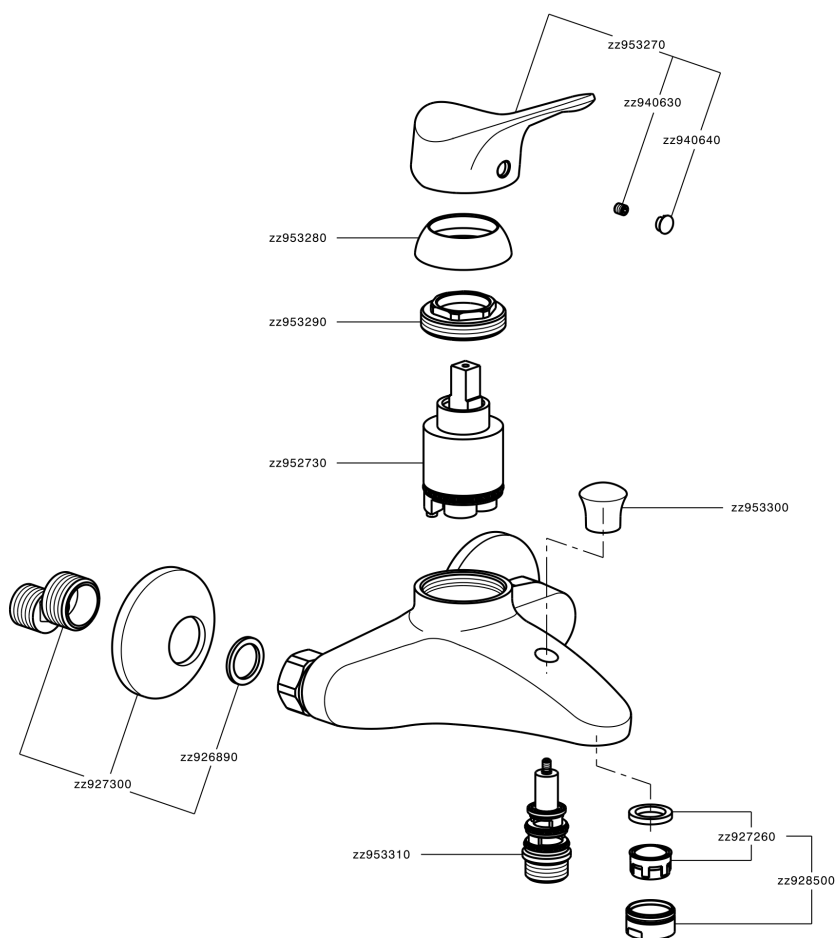

Bañera monomando MITO3_M3000130

MODELO **M3000130**

Bañera monomando, sin conjunto ducha, conexión para flexible 1/2" M

ACABADOS DISPONIBLES

21 21 Cromo

CARACTERÍSTICAS

Recambio Cartucho **ZZ95273000**

Cartucho Monomando 40 mm

Bañera monomando MITO3_M3000130

M3000130

<https://es.cisal.it/banera-monomando-mito3-m3000130>

2026-06-15