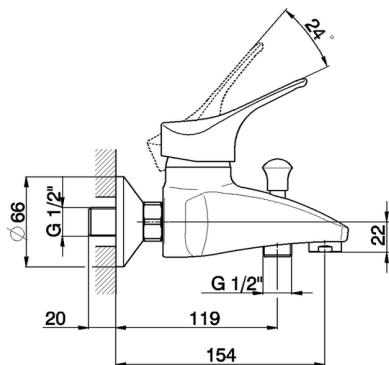

Bañera monomando MITO3_M3000130

MODELO **M3000130**

Bañera monomando, sin conjunto ducha, conexión para flexible 1/2" M

ACABADOS DISPONIBLES

21 21 Cromo

CARACTERÍSTICAS

Recambio Cartucho **ZZ95273000**

Cartucho Monomando 40 mm

Bañera monomando MITO3_M3000130

M3000130

<https://es.cisal.it/banera-monomando-mito3-m3000130>

2026-06-15