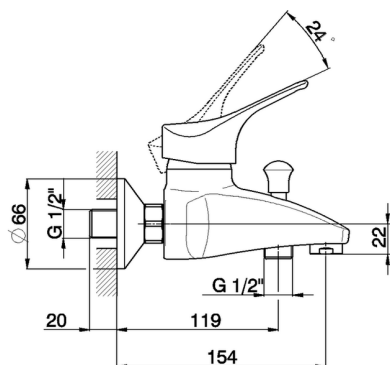

Bañera monomando MITO3_M3000130

MODELO **M3000130**

Bañera monomando, sin conjunto ducha, conexión para flexible 1/2" M

ACABADOS DISPONIBLES

CARACTERÍSTICAS

Recambio Cartucho **ZZ95273000**

Cartucho Monomando 40 mm

Bañera monomando MITO3_M3000130

M3000130

<https://es.cisal.it/banera-monomando-mito3-m3000130>

2026-06-14