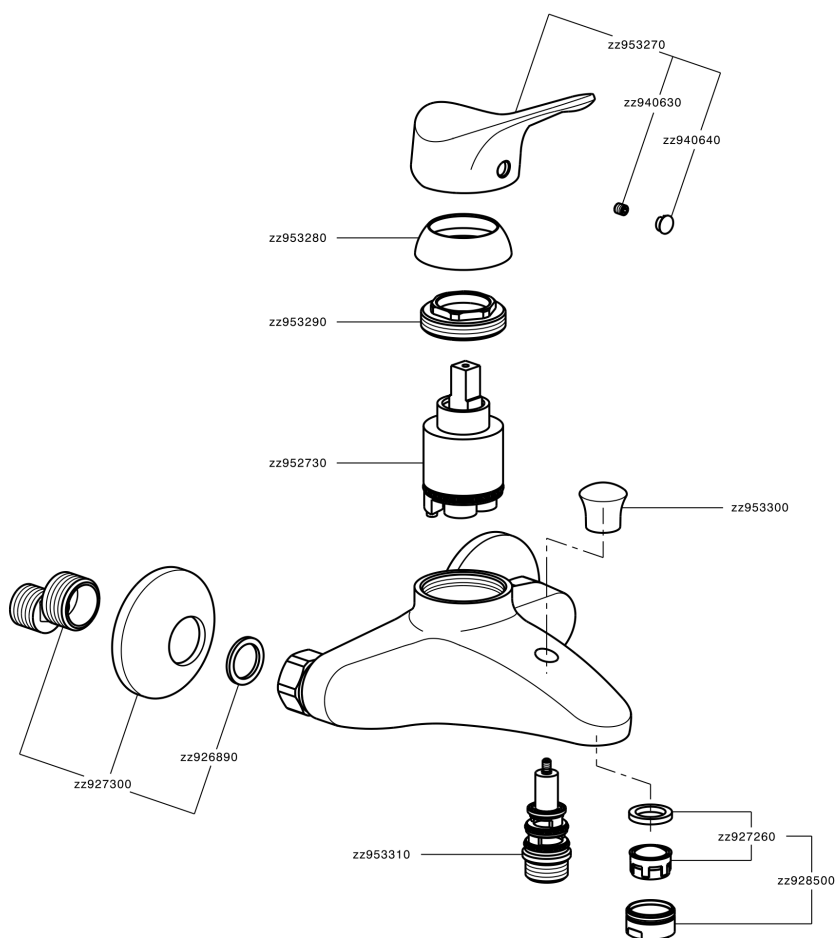

Bañera monomando MITO3_M3000130

MODELO **M3000130**

Bañera monomando, sin conjunto ducha, conexión para flexible 1/2" M

ACABADOS DISPONIBLES

CARACTERÍSTICAS

Recambio Cartucho **ZZ95273000**

Cartucho Monomando 40 mm

Bañera monomando MITO3_M3000130

M3000130

<https://es.cisal.it/banera-monomando-mito3-m3000130>

2026-06-14