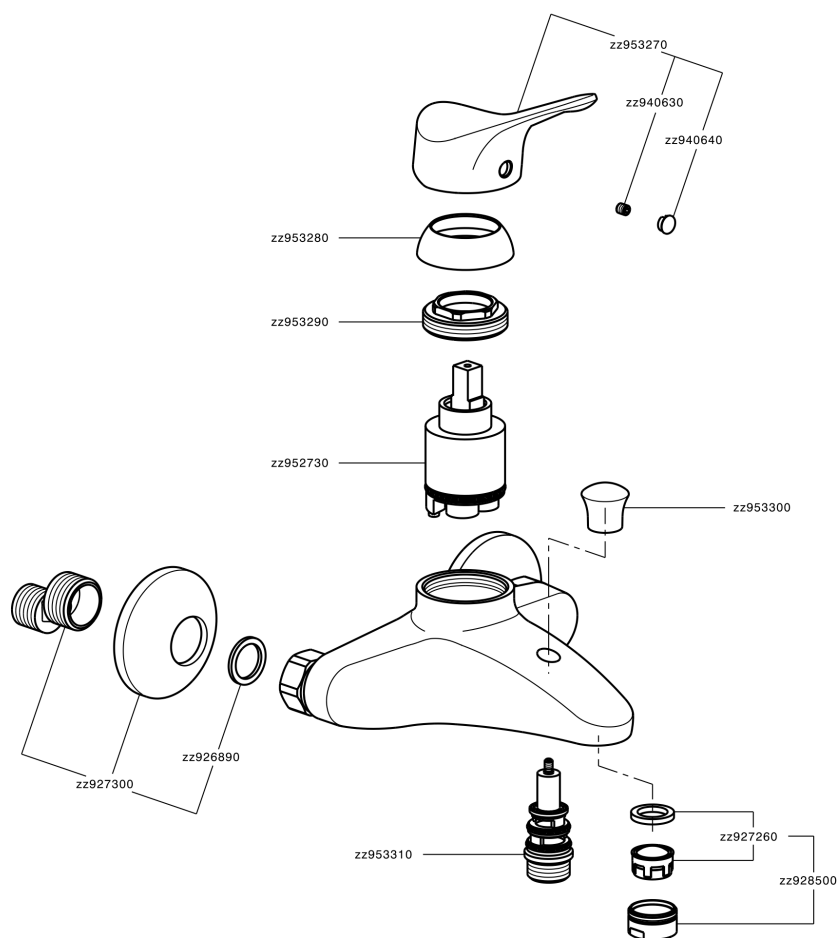

Bañera monomando MITO3_M3000130

MODELO **M3000130**

Bañera monomando, sin conjunto ducha, conexión para flexible 1/2" M

ACABADOS DISPONIBLES

CARACTERÍSTICAS

Recambio Cartucho **ZZ95273000**

Cartucho Monomando 40 mm

Bañera monomando MITO3_M3000130

M3000130

<https://es.cisal.it/banera-monomando-mito3-m3000130>

2026-04-30