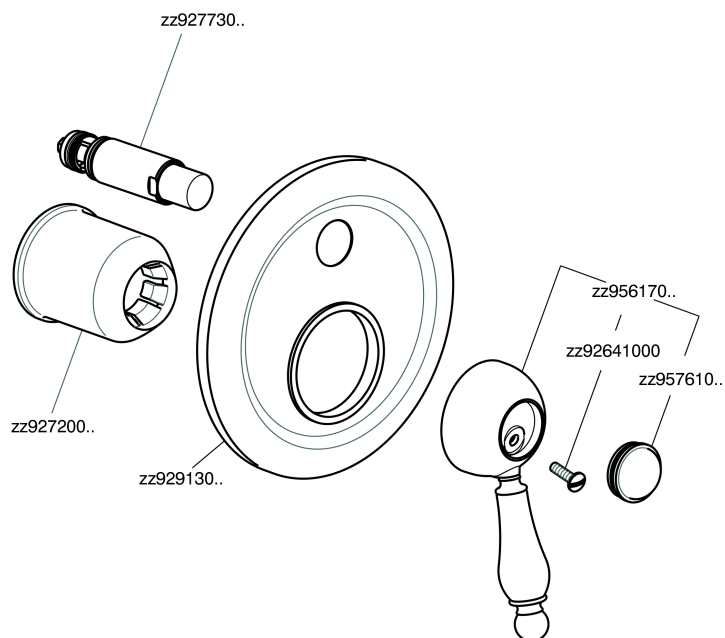

Parte externa monomando baño/ducha empotrado ARCANA EMPRESS_EM002100

EM002100

<https://es.cisal.it/parte-externa-monomando-bano-ducha-empotrado-arcana-empress-em002100>

Parte empotrada monomando baño/ducha EMPOTRADO_ZA002210

ZA002210

<https://es.cisal.it/parte-empotrada-monomando-bano-ducha-empotrado-za002210>

2026-06-16