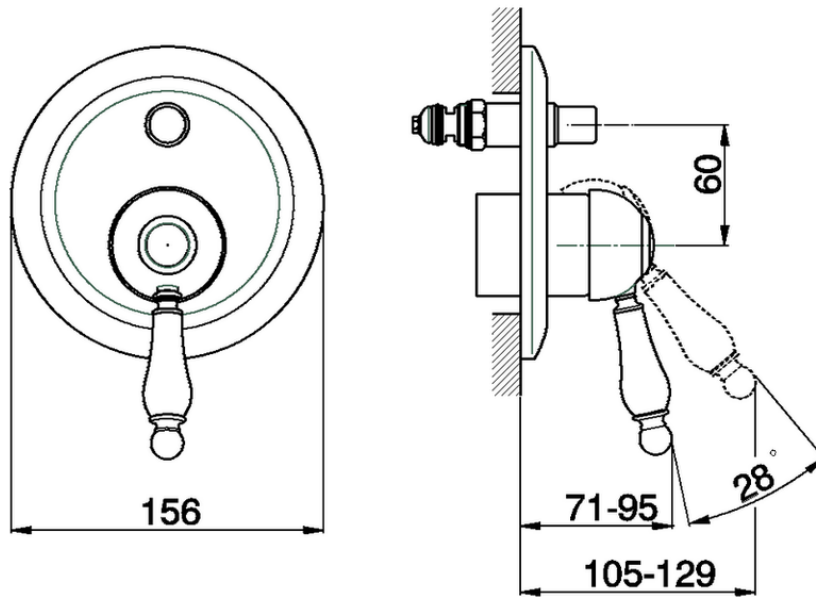

Parte externa monomando baño/ducha empotrado ARCANA EMPRESS_EM002100

EM002100

<https://es.cisal.it/parte-externa-monomando-bano-ducha-empotrado-arcana-empress-em002100>

ZA002210

<https://es.cisal.it/parte-empotrada-monomando-bano-ducha-empotrado-za002210>