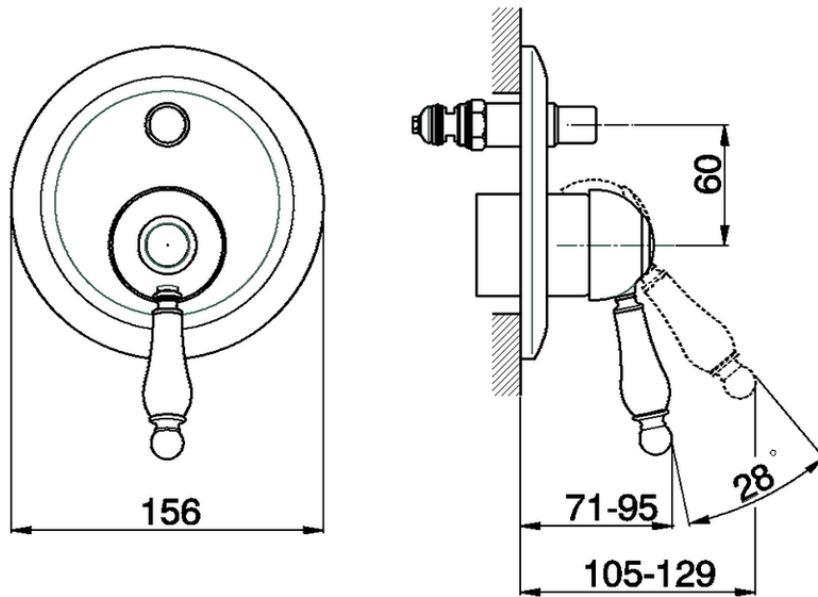

Parte externa monomando baño/ducha empotrado ARCANA EMPRESS_EM002100

EM002100

<https://es.cisal.it/parte-externa-monomando-bano-ducha-empotrado-arcana-empress-em002100>

ZA002210

<https://es.cisal.it/parte-empotrada-monomando-bano-ducha-empotrado-za002210>