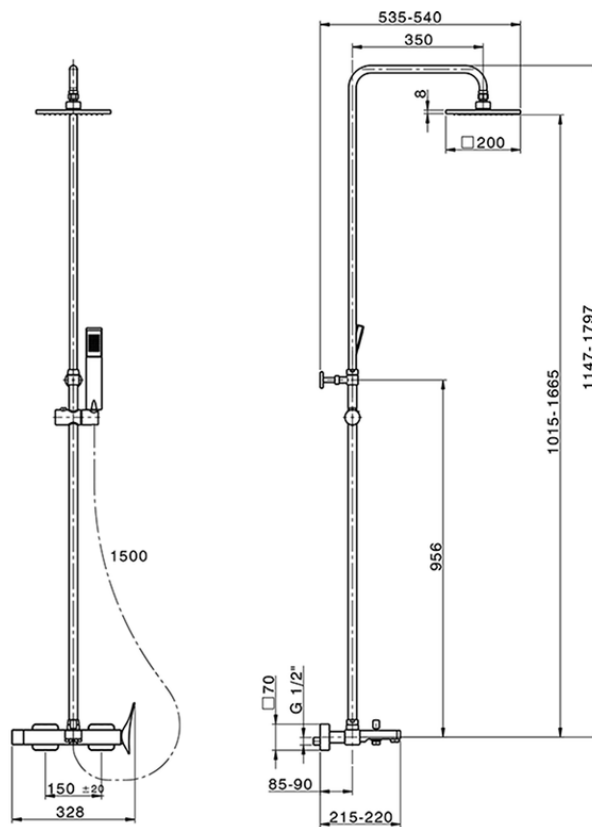

Columna monomando bañera 3 funciones ROADSTER ACCENT_RA004120

RA004120

<https://es.cisal.it/columna-monomando-banera-3-funciones-roadster-accent-ra004120>

2024-12-30