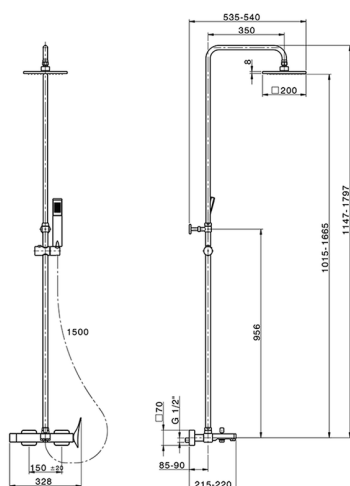

Columna monomando bañera 3 funciones ROADSTER ACCENT_RA004120

MODELO **RA004120**

Columna monomando bañera 3 funciones, devia stop 2 salidas, columna telescópica, soporte duchita corredero, duchita una función Quad 42x18 mm de ABS, rociador cuadrado 200x200 mm de LATÓN, flexible liso SUPREME 150 cm

ACABADOS DISPONIBLES

21 21 Cromo

CARACTERÍSTICAS

Recambio Cartucho **ZZ96799000**

Cartucho Monomando 35 mm

EcoStop

La función EcoStop limita el caudal del agua aproximadamente el 50% de la salida máxima con una leve resistencia en la maneta. Basta con empujar ligeramente más allá de la mitad del tope sólo cuando se requiera la salida máxima de agua. Esto permitirá ahorrar hasta un 50% de agua.

DeviaStop

La tecnología Cisal DeviaStop le permite ajustar el caudal de agua y dirigirla hacia la salida elegida (rociador superior, ducha de mano, etc.).

2024-12-21