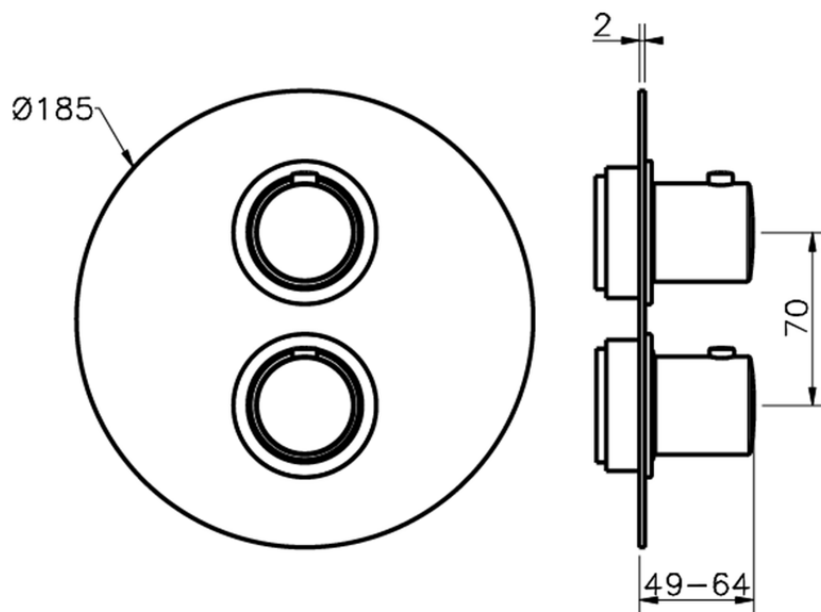

Parte externa termostático ducha emp. 1 salida SLIM_SM007300

SM007300

<https://es.cisal.it/parte-externa-termostatico-ducha-emp-1-salida-slim-sm007300>

Piastra/Plate/Plaque/Platte/Placa
 2-3mm: XX 25-40 YY 76-91
 10mm: XX 16-31 YY 65-80

ZA007301

<https://es.cisal.it/parte-empotrada-termostatico-ducha-1-salida-empotrado-za007301>

2026-05-03