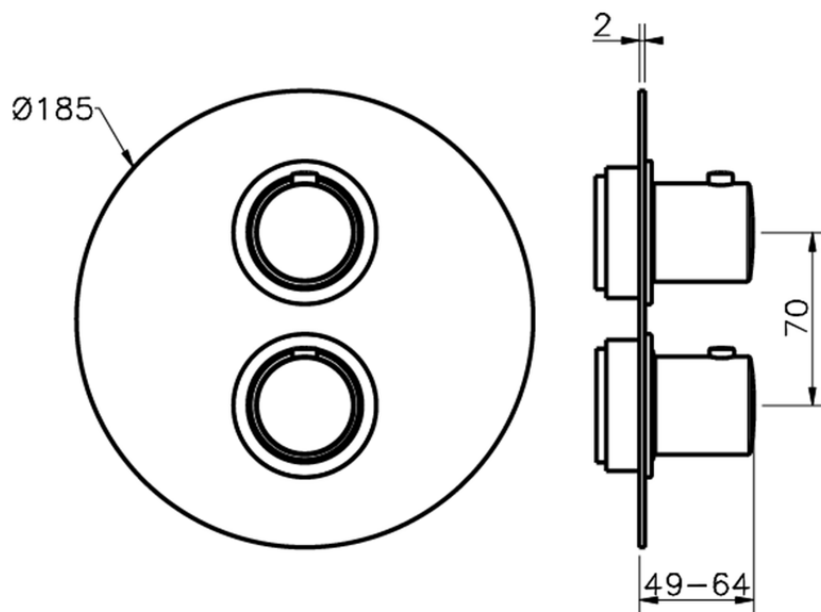

## Parte externa termostático ducha emp. 1 salida SLIM\_SM007300

SM007300

<https://es.cisal.it/parte-externa-termostatico-ducha-emp-1-salida-slim-sm007300>

Piastra/Plate/Plaque/Platte/Placa  
 2-3mm: XX 25-40 YY 76-91  
 10mm: XX 16-31 YY 65-80

ZA007301

<https://es.cisal.it/parte-empotrada-termostatico-ducha-1-salida-empotrado-za007301>

2026-06-18