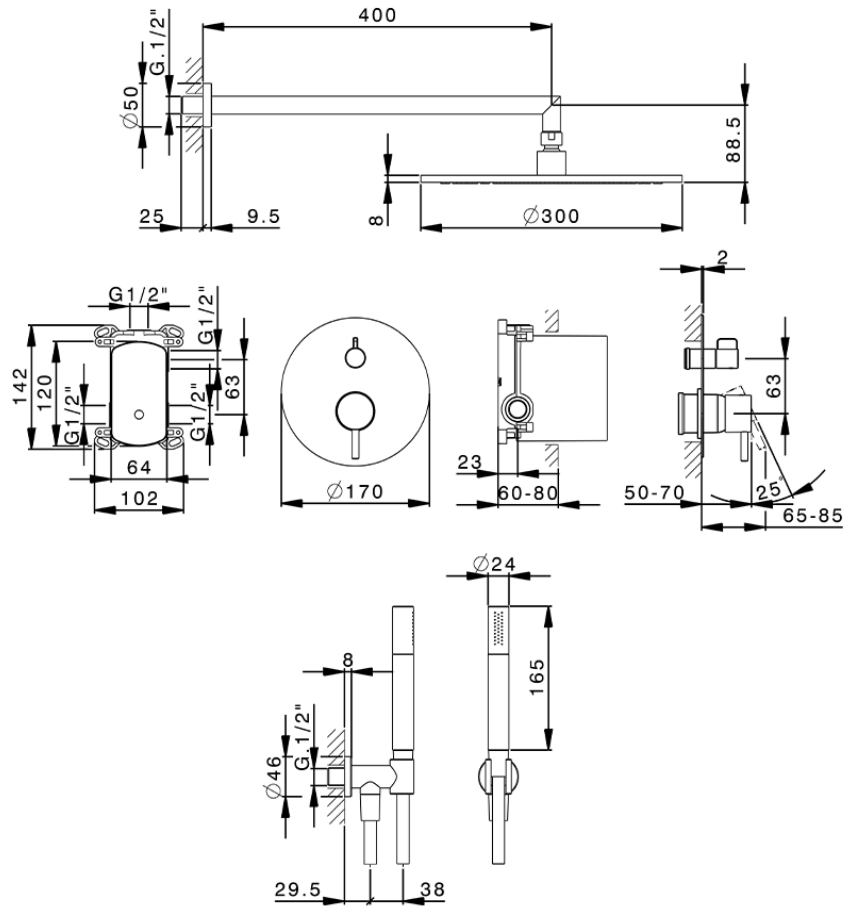

Conjunto ducha monomando empotrado SLIM_SM0KM030

SM0KM030

<https://es.cisal.it/conjunto-ducha-monomando-empotrado-slim-sm0km030>

2025-01-15