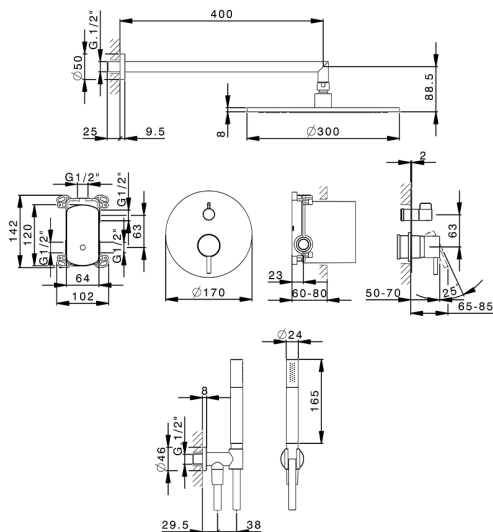

Conjunto ducha monomando empotrado SLIM_SM0KM030

MODELO **SM0KM030**

Conjunto ducha monomando empotrado, Desviador giratorio 2 salidas, soporte duchita mural con toma de agua, brazo ducha L.400 mm, rociador redondo Ø 300 mm es.8 mm de LATÓN, duchita una función minimal de Latón, flexible liso SILVERFLEX 150 cm

ACABADOS DISPONIBLES

21 21 Cromo

CARACTERÍSTICAS

Recambio Cartucho **ZZ95409000**

Cartucho Monomando 35 mm

EcoStop

La función EcoStop limita el caudal del agua aproximadamente el 50% de la salida máxima con una leve resistencia en la maneta. Basta con empujar ligeramente más allá de la mitad del tope sólo cuando se requiera la salida máxima de agua. Esto permitirá ahorrar hasta un 50% de agua.