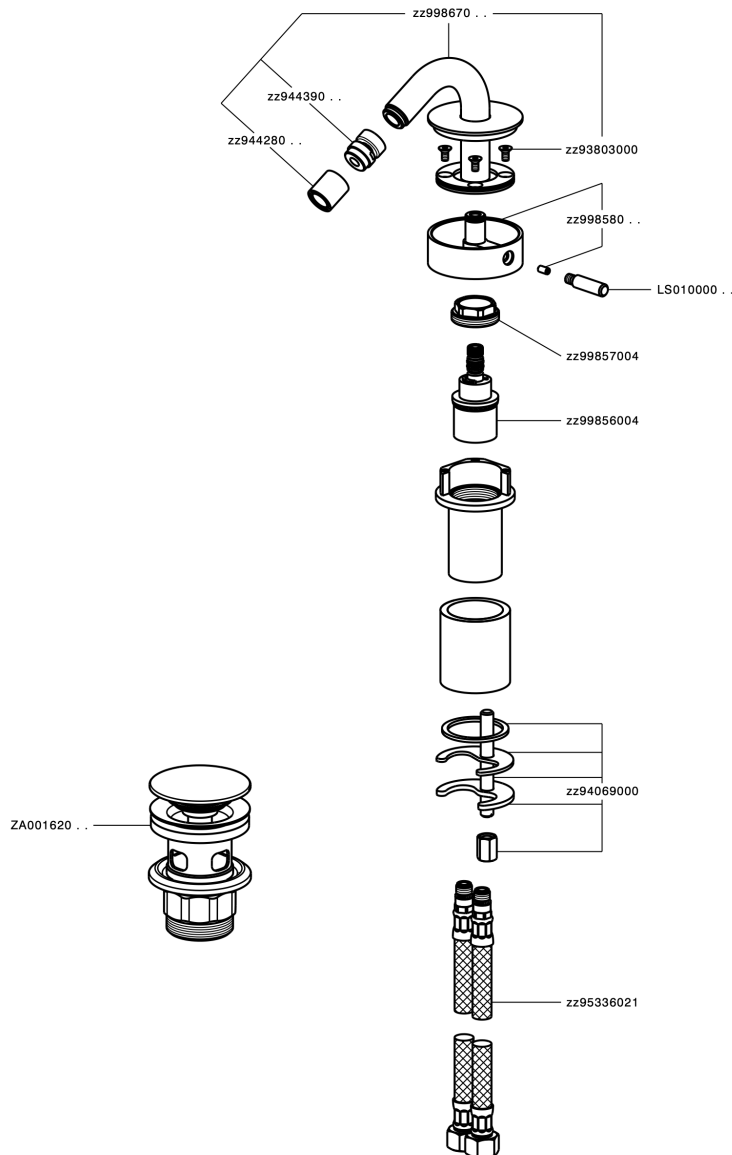

Bidé monomando SLIM_SM001550

SM001550

<https://es.cisal.it/bide-monomando-slim-sm001550>

2024-11-23