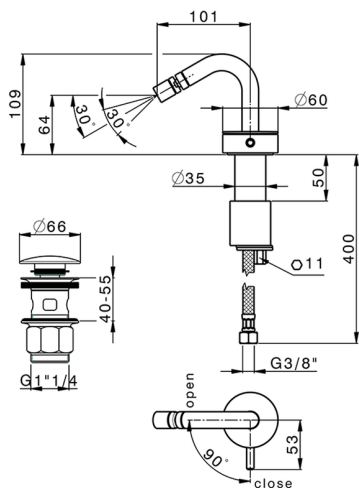

## Bidé monomando SLIM\_SM001550

MODELO **SM001550**

Bidé monomando, con desagüe Click Clack  
1"1/4, latiguillos acero G.3/8"

### CARACTERÍSTICAS

Recambio Cartucho **ZZ99856004**

**Cartucho Monomando Progresivo 27mm**