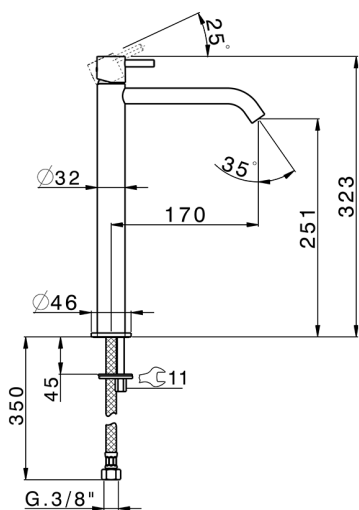

Lavabo monomando alto LESS MINIMAL_MI004544

MODELO **MI004544**

Lavabo monomando alto, sin desagüe automático, latiguillos acero G.3/8"

ACABADOS DISPONIBLES

-  **21** 21 Cromo
-  **2F** 2F Niquel Cepillado
-  **40** 40 Negro Mate
-  **4Q** 4Q Blanco Mate

CARACTERÍSTICAS

Recambio Cartucho **ZZ96550000**

Cartucho Monomando 25 mm

Lavabo monomando alto LESS MINIMAL_MI004544

MI004544

<https://es.cisal.it/lavabo-monomando-alto-less-minimal-mi004544>

2025-01-15