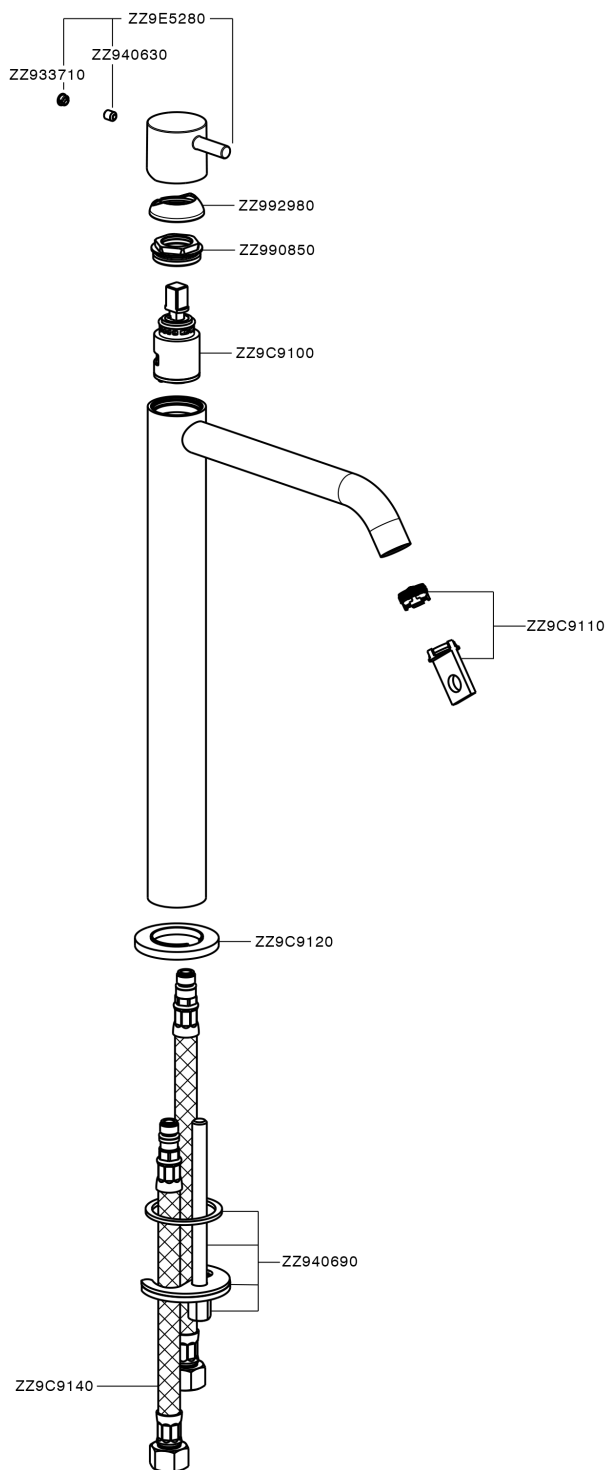

Lavabo monomando alto LESS MINIMAL_MI004544

MODELO **MI004544**

Lavabo monomando alto, sin desagüe automático, latiguillos acero G.3/8"

ACABADOS DISPONIBLES

-  **21** 21 Cromo
-  **2F** 2F Niquel Cepillado
-  **40** 40 Negro Mate
-  **4Q** 4Q Blanco Mate

CARACTERÍSTICAS

Recambio Cartucho **ZZ96550000**

Cartucho Monomando 25 mm

Lavabo monomando alto LESS MINIMAL_MI004544

MI004544

<https://es.cisal.it/lavabo-monomando-alto-less-minimal-mi004544>

2025-01-15