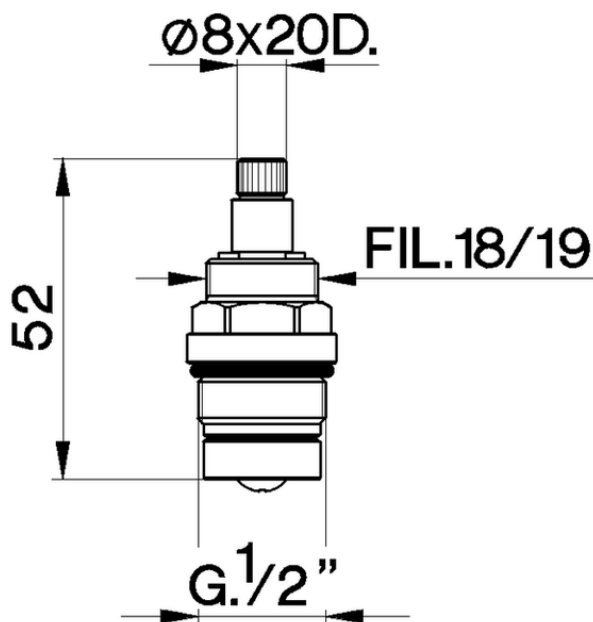

Montura 1/2" 'TR' REPUESTOS_ZZ928690

ZZ928690

<https://es.cisal.it/montura-1-2-tr-repuestos-zz928690>

2024-12-22