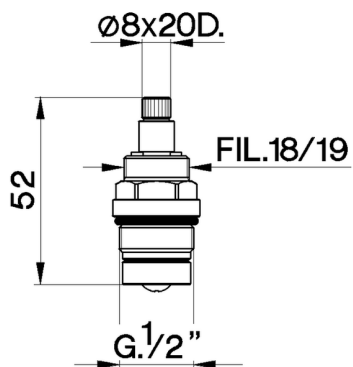

Montura 1/2" 'TR' REPUESTOS_ZZ928690

MODELO **ZZ928690**

Montura 1/2" 'TR'

ACABADOS DISPONIBLES

 **04** 04 Sin acabado

CARACTERÍSTICAS

2024-12-22