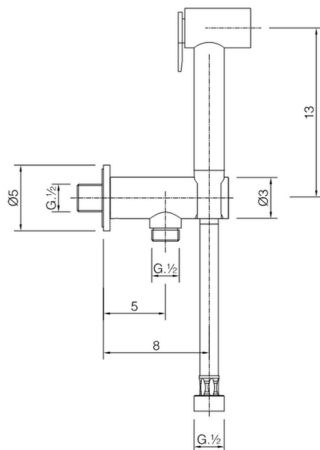

Duchita higiénica

Ducha higiénica, para el cuidado de la higiene personal.

2026-06-13