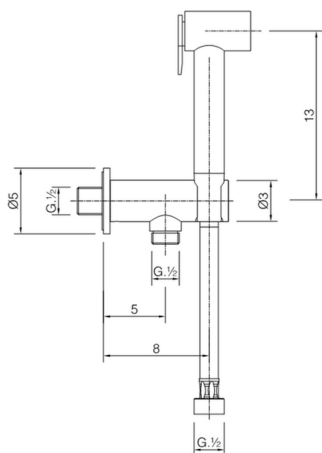

Duchita higiénica

Ducha higiénica, para el cuidado de la higiene personal.

2026-04-29