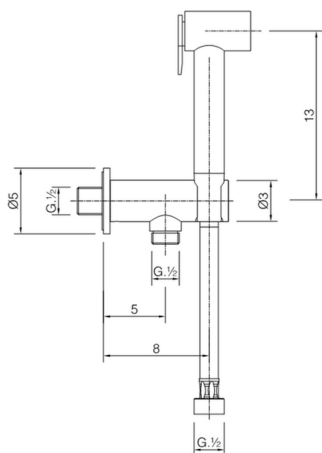

Kit ducha higiénica para bidé DUCHAS HIGIÉNICAS_CY007910

MODELO **CY007910**

Kit ducha higiénica para bidé, soporte mural con válvula de seguridad, Ducha higiénica, flexible PVC 120 cm

ACABADOS DISPONIBLES

CARACTERÍSTICAS

Ducha higiénica

Duchita higiénica

Ducha higiénica, para el cuidado de la higiene personal.

2026-06-14