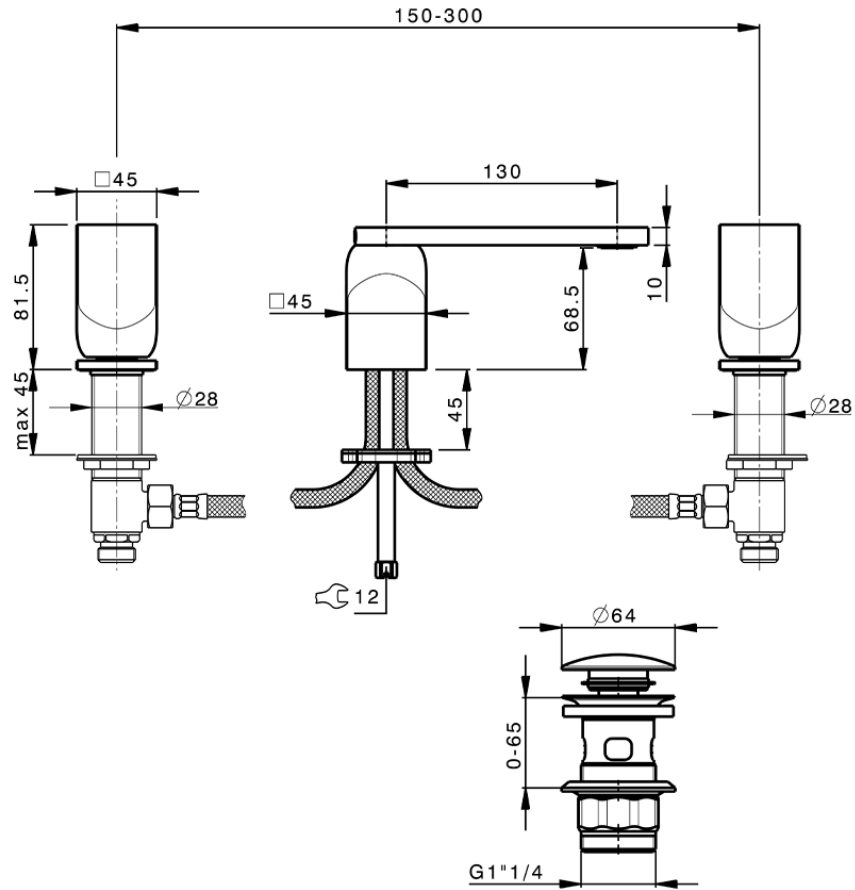

Lavabo 3 agujeros HI-RISE_RI001020

RI001020

<https://es.cisal.it/lavabo-3-agujeros-hi-rise-ri001020>

2024-12-22