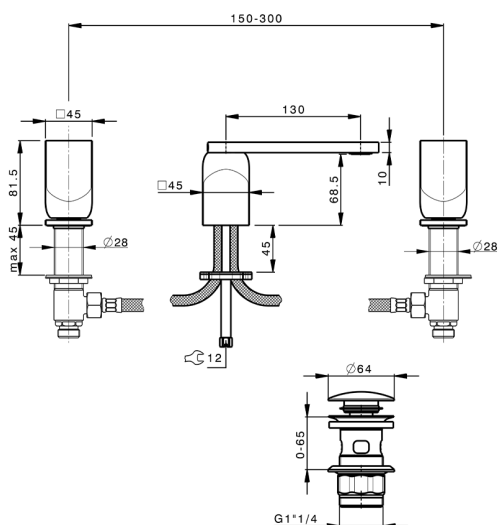

Lavabo 3 agujeros HI-RISE_RI001020

MODELO **RI001020**

Lavabo 3 agujeros, con desagüe Click Clack 1"1/4

ACABADOS DISPONIBLES

-  **21** 21 Cromo
-  **6X** 6X Blanco Mate/Oro Cepillado
-  **6V** 6V Blanco Mate/Niquel Cepillado
-  **5G** 5G Oro Rosa
-  **4Q** 4Q Blanco Mate
-  **40** 40 Negro Mate
-  **2W** 2W Oro Cepillado
-  **2F** 2F Niquel Cepillado
-  **24** 24 Oro
-  **7W** 7W Negro Mate/Oro Cepillado