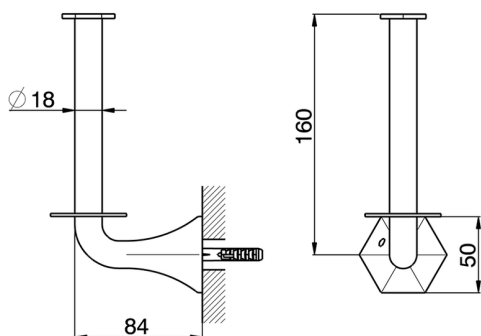

## Porta rollo CHERIE\_CE090410

MODELO **CE090410**

Porta rollo

ACABADOS DISPONIBLES

-  **21** 21 Cromo
-  **24** 24 Oro
-  **2B** 2B Niquel Brillo
-  **2P** 2P Oro Rosa

CARACTERÍSTICAS

2025-01-15