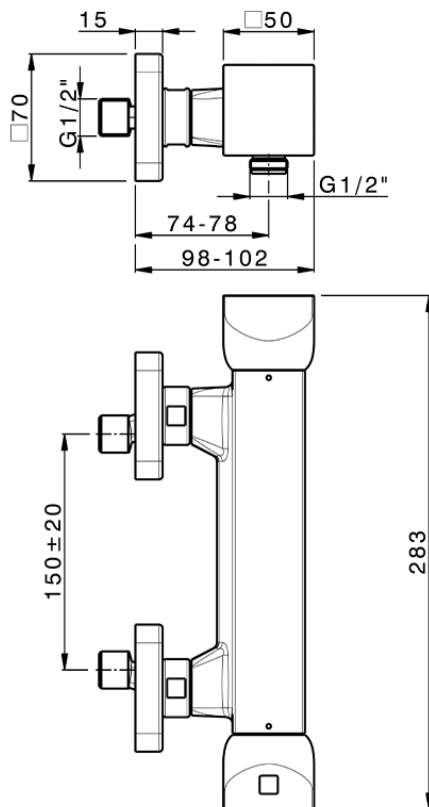

Ducha termostática HI-RISE_RIT01010

RIT01010

<https://es.cisal.it/ducha-termostatica-hi-rise-rit01010>

2024-12-22